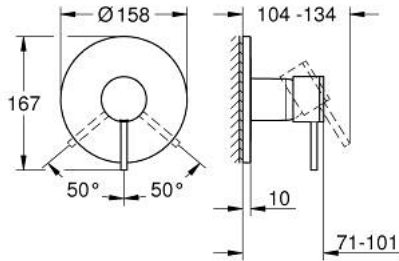

## ATRIO 24 354 DC0 خلاط الدش المزود بمقبض فردي

وصف المنتج:

- اللون: supersteel
- trim set for GROHE Rapido SmartBox (35 600/35 604)
- قلب سيراميك GROHE SilkMove 46 مم
- طلاء GROHE LongLife
- GROHE QuickFix شمسة بعازل عمود مغطى وتركيب مخفي
- شمسة معدنية، تركيب عكسي بزاوية 6 درجات قابلة للتعديل
- without roughing-in set 35 600/35 604 (please order separately)
- أداء التدفق: المخرج B أو C = 30 لتر/دقيقة

## ATRIO 24 354 DC0 خلاط الدش المزود بمقبض فردي

الآن - 2021 ربوتكأ, قِطعُ الغيارُ

1: مقبض (48443DC0 رقمُ الطلبِ-)

2: غطاء مثقوب من المنتصف (48615DC0 رقمُ الطلبِ-)

3: لوح تحميل (48439000 رقمُ الطلبِ-)

4: غطاء (02693DC0 رقمُ الطلبِ-)

5: خرطوشة (46048000 رقمُ الطلبِ-)

6: عازل (48360000 رقمُ الطلبِ-)

7: محدد درجة الحرارة\* (46308000 رقمُ الطلبِ-)

8: طقم تمديد عام لخلّاطات المقبض فردي, 25 ملم\* (14056000 رقمُ الطلبِ-)

9: طقم تمديد عام لخلّاطات المقبض فردي , 50 ملم\* (14057000 رقمُ الطلبِ-)