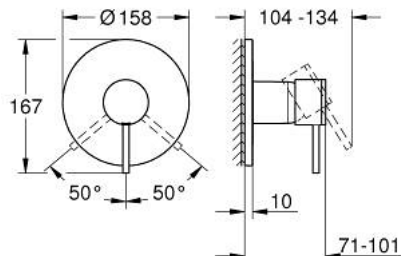

24 354 DA0 ATRIO MITIGEUR MONOCOMMANDÉ DOUCHE

DESCRIPTION DU PRODUIT

- Couleur: warm sunset
- à associer avec GROHE Rapido SmartBox (35 604)
- GROHE SilkMove cartouche en céramique 46 mm
- finition GROHE LongLife
- GROHE FastFixation rosace murale avec fixation cachée
- rosace en métal, ajustable rétroactivement de 6°
- livré sans corps encastré 35 604 (à commander séparément)
- débit: sortie B ou C = 30 l/min

24 354 DA0 ATRIO MITIGEUR MONOCOMMANDÉ DOUCHE

PIÈCES DE RECHANGE, octobre 2021 – now

- 1: Levier (Numéro de commande 48443DA0)
- 2: Rosace (Numéro de commande 48615DA0)
- 3: Plaque de montage (Numéro de commande 48439000)
- 4: capot (Numéro de commande 02693DA0)
- 5: Cartouche (Numéro de commande 46048000)
- 6: Joint (Numéro de commande 48360000)
- 7: Limiteur de température (Numéro de commande 46308000)*
- 8: Extension universelle pour mitigeurs mécaniques - 25 mm (Numéro de commande 14056000)*
- 9: Kit de rallonge universel mélangeurs monocommande, 50 mm (Numéro de commande 14057000)*