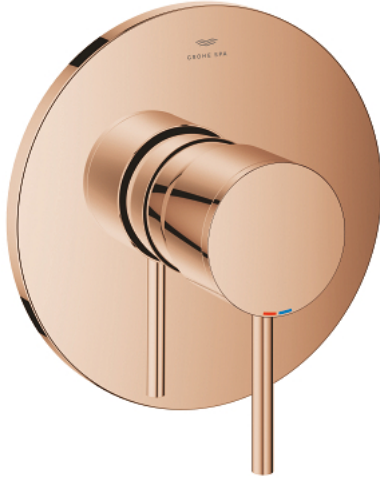

ATRIO 24 354 DA0 خلاط الدش المزود بمقبض فردي

وصف المنتج:

- اللون: warm sunset
- trim set for GROHE Rapido SmartBox (35 600/35 604)
- قلب سيراميك GROHE SilkMove 46 مم
- طلاء GROHE LongLife
- GROHE QuickFix شمسة بعازل عمود مغطى وتركيب مخفي
- شمسة معدنية، تركيب عكسي بزاوية 6 درجات قابلة للتعديل
- without roughing-in set 35 600/35 604 (please order separately)
- أداء التدفق: المخرج B أو C = 30 لتر/دقيقة

ATRIO 24 354 DA0 خلاط الدش المزود بمقبض فردي

الآن - 2021 ربوتكأ، قِطعُ الغيارُ

1: مقبض (48443DA0 رقمُ الطلبِ-)

2: غطاء مثقوب من المنتصف (48615DA0 رقمُ الطلبِ-)

3: لوح تحميل (48439000 رقمُ الطلبِ-)

4: cap (02693DA0 رقمُ الطلبِ-)

5: خرطوشة (46048000 رقمُ الطلبِ-)

6: عازل (48360000 رقمُ الطلبِ-)

7: محدد درجة الحرارة* (46308000 رقمُ الطلبِ-)

8: طقم تمديد عام لخلطات المقبض فردي، 25 ملم* (14056000 رقمُ الطلبِ-)

9: طقم تمديد عام لخلطات المقبض فردي، 50 ملم* (14057000 رقمُ الطلبِ-)