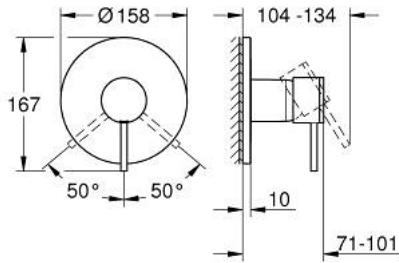

ATRIO 24 354 DA0 خلاط الدش المزود بمقبض فردي

وصف المنتج:

- اللون: warm sunset
- trim set for GROHE Rapido SmartBox (35 600/35 604)
- قلب سيراميك GROHE SilkMove 46 مم
- طلاء GROHE LongLife
- GROHE QuickFix شمسة بعازل عمود مغطى وتركيب مخفي
- شمسة معدنية، تركيب عكسي بزاوية 6 درجات قابلة للتعديل
- without roughing-in set 35 600/35 604 (please order separately)
- أداء التدفق: المخرج B أو C = 30 لتر/دقيقة

ATRIO 24 354 DA0 خلاط الدش المزود بمقبض فردي

الآن - 2021 ربوتكأ، قِطعُ الغيارُ

1: مقبض (48443DA0 رقمُ الطلبِ-)

2: غطاء مثقوب من المنتصف (48615DA0 رقمُ الطلبِ-)

3: لوح تحميل (48439000 رقمُ الطلبِ-)

4: cap (02693DA0 رقمُ الطلبِ-)

5: خرطوشة (46048000 رقمُ الطلبِ-)

6: عازل (48360000 رقمُ الطلبِ-)

7: محدد درجة الحرارة* (46308000 رقمُ الطلبِ-)

8: طقم تمديد عام لخلطات المقبض فردي، 25 ملم* (14056000 رقمُ الطلبِ-)

9: طقم تمديد عام لخلطات المقبض فردي، 50 ملم* (14057000 رقمُ الطلبِ-)