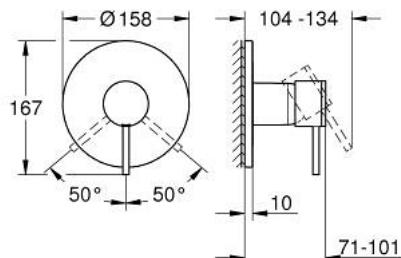

24 354 AL0 ATRIO MITIGEUR MONOCOMMANDÉ DOUCHE

DESCRIPTION DU PRODUIT

- Couleur: hard graphite brossé
- à associer avec GROHE Rapido SmartBox (35 604)
- GROHE SilkMove cartouche en céramique 46 mm
- finition GROHE LongLife
- GROHE FastFixation rosace murale avec fixation cachée
- rosace en métal, ajustable rétroactivement de 6°
- livré sans corps encastré 35 604 (à commander séparément)
- débit: sortie B ou C = 30 l/min

24 354 AL0 ATRIO MITIGEUR MONOCOMMANDÉ DOUCHE

PIÈCES DE RECHANGE, octobre 2021 – now

- 1: Levier (Numéro de commande 48443AL0)
- 2: Rosace (Numéro de commande 48615AL0)
- 3: Plaque de montage (Numéro de commande 48439000)
- 4: Capuchon (Numéro de commande 02693AL0)
- 5: Cartouche (Numéro de commande 46048000)
- 6: Joint (Numéro de commande 48360000)
- 7: Limiteur de température (Numéro de commande 46308000)*
- 8: Extension universelle pour mitigeurs mécaniques - 25 mm (Numéro de commande 14056000)*
- 9: Kit de rallonge universel mélangeurs monocommande, 50 mm (Numéro de commande 14057000)*