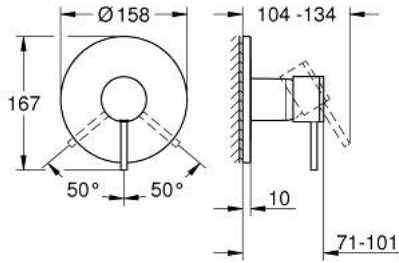

ATRIO 24 354 AL0 خلاط الدش المزود بمقبض فردي

وصف المنتج:

- اللون: brushed hard graphite
- trim set for GROHE Rapido SmartBox (35 600/35 604)
- قلب سيراميك GROHE SilkMove 46 مم
- طلاء GROHE LongLife
- GROHE QuickFix شمسة بعازل عمود مغطى وتركيب مخفي
- شمسة معدنية، تركيب عكسي بزوايا 6 درجات قابلة للتعديل
- without roughing-in set 35 600/35 604 (please order separately)
- أداء التدفق: المخرج B أو C = 30 لتر/دقيقة

ATRIO 24 354 AL0 خلاط الدش المزود بمقبض فردي

الآن - 2021 رباتكأ، قِطعُ الغيارُ

1: مقبض (48443AL0 رقمُ الطلبِ:-)

2: غطاء مثقوب من المنتصف (48615AL0 رقمُ الطلبِ:-)

3: لوح تحميل (48439000 رقمُ الطلبِ:-)

4: غطاء (02693AL0 رقمُ الطلبِ:-)