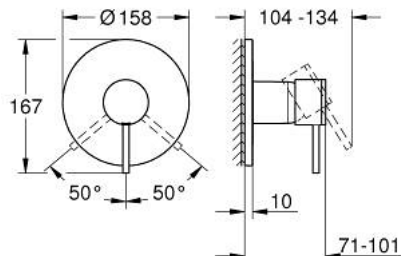

### DESCRIPTION DU PRODUIT

- Couleur: chromé
- à associer avec GROHE Rapido SmartBox (35 604)
- GROHE SilkMove cartouche en céramique 46 mm
- GROHE LongLife finition durable
- GROHE FastFixation rosace murale avec fixation cachée
- rosace en métal, ajustable rétroactivement de 6°
- livré sans corps encastré 35 604 (à commander séparément)
- débit: sortie B ou C = 30 l/min