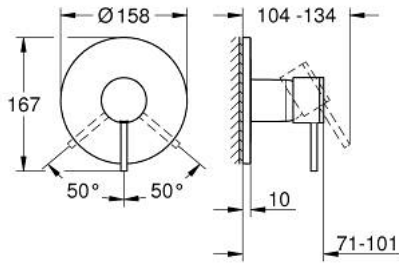

ATRIO 24 354 000 خلاط الدش المزود بمقبض فردي

وصف المنتج:

• اللون: كروم

• trim set for GROHE Rapido SmartBox (35 600/35 604)

• قلب سيراميك GROHE SilkMove 46 مم

• طلاء كروم GROHE LongLife

• GROHE QuickFix شمسة بعازل عمود مغطى وتركيب مخفي

• شمسة معدنية، تركيب عكسي بزاوية 6 درجات قابلة للتعديل

• without roughing-in set 35 600/35 604 (please order separately)

• أداء التدفق: المخرج B أو C = 30 لتر/دقيقة

ATRIO 24 354 000 خلاط الدش المزود بمقبض فردي