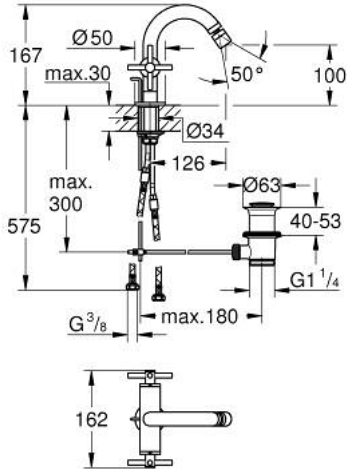

خراطيم اليد المزدودة بفتحة واحدة مقاس 1/2 بوصة ATRIO 24 353 MS0

وصف المنتج

• اللون: satin steel

• الأجزاء الرأسية السيراميك 1/2 بوصة، 90 درجة

• طلاء GROHE LongLife

• نظام تركيب سريع

• مرعي المياه بمفصل كروي

• منقذ مقوس

• مجموعة تصريف المياه بقياس 1 1/4 بوصة

• خراطيم توصيل مرنة

• مع مقابض عرضية

(بارد)، طقم واحد من دون علامات.

• مدرج طقمان مختلفان من الأعطية، طقم واحد بعلامة "H" (ساخن) و" C"

ATRIO 24 353 MSO خلاط اليديه المزود بفتحة واحدة مقاس 1/2 بوصة

الآن - 2022 ربوت كذا، قطع الغيار

1: مقابض متعارضة (14215MSO رقم الطلب)

2: جزء علوي سيراميك 1/2 بوصة (45883000 رقم الطلب)

2.1: حلقة دائرية بقطر 18.2 x قطر (0392400M رقم الطلب)

3: شداد (65196MSO رقم الطلب)

4: فلتر مياه (06574MSO رقم الطلب)

5: تجميع مثبت ساق (48409000 رقم الطلب)

6: مجموعة تصريف بقياس 1 1/4 بوصة (28910MSO رقم الطلب)

6.1: فيشه (07182MSO رقم الطلب)

6.2: عامود غير متمركز (07052000 رقم الطلب)

7: جزء علوي سيراميك 1/2 بوصة (45882000 رقم الطلب)