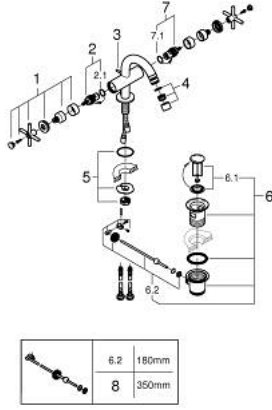

خراطيم اليد المزدودة بفتحة واحدة مقاس 1/2 بوصة ATRIO 24 353 MS0

وصف المنتج

• اللون: satin steel

• الأجزاء الرأسية السيراميك 1/2 بوصة، 90 درجة

• طلاء GROHE LongLife

• نظام تركيب سريع

• مرعي المياه بمفصل كروي

• منقذ مقوس

• مجموعة تصريف المياه بقياس 1 1/4 بوصة

• خراطيم توصيل مرنة

• مع مقابض عرضية

(بارد)، طقم واحد من دون علامات.

• مدرج طقمان مختلفان من الأعطية، طقم واحد بعلامة "H" (ساخن) و" C"

ATRIO 24 353 MSO خلاط اليديه المزود بفتحة واحدة مقاس 1/2 بوصة

الآن - 2022 ربوت كذا، قطع الغيار

1: مقابض متعارضة (14215MSO رقم الطلب)

2: جزء علوي سيراميك 1/2 بوصة (45883000 رقم الطلب)

2.1: حلقة دائرية بقطر 18.2 x قطر (0392400M رقم الطلب)

3: شداد (65196MSO رقم الطلب)

4: فلتر مياه (06574MSO رقم الطلب)

5: تجميع مثبت ساق (48409000 رقم الطلب)

6: مجموعة تصريف بقياس 1 1/4 بوصة (28910MSO رقم الطلب)

6.1: فيشه (07182MSO رقم الطلب)

6.2: عامود غير متمركز (07052000 رقم الطلب)

7: جزء علوي سيراميك 1/2 بوصة (45882000 رقم الطلب)