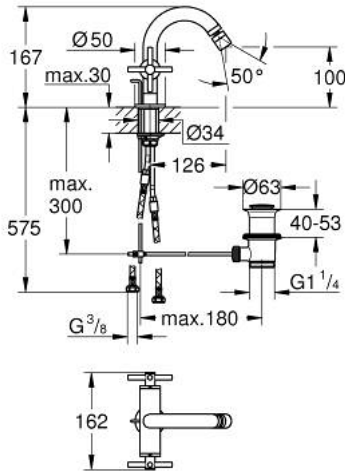

خراطيم البيديه المزود بفتحة واحدة مقاس 1/2 بوصة ATRIO 24 353 MG0

وصف المنتج

• اللون: satin graphite

• الأجزاء الرأسية السيراميك 1/2 بوصة، 90 درجة

• طلاء GROHE LongLife

• نظام تركيب سريع

• مرعي المياه بمفصل كروي

• منفذ مقوس

• مجموعة تصريف المياه بقياس 1 1/4 بوصة

• خراطيم توصيل مرنة

• مع مقابض عرضية

(بارد)، طقم واحد من دون علامات.

• مدرج طقمان مختلفان من الأعطية، طقم واحد بعلامة "H" (ساخن) و" C"

ATRIO 24 353 MG0 خلاط البيديه المزود بفتحة واحدة مقاس 1/2 بوصة

الآن - 2022 ربوت كذا، قطع الغيار

1: مقابض متعارضة (14215MG0 رقم الطلب:-)

2: جزء علوي سيراميك 1/2 بوصة (45883000 رقم الطلب:-)

2.1: حلقة دائرية بقطر 18.2 x قطر (0392400M رقم الطلب:-) 1.7

3: شداد (65196MG0 رقم الطلب:-)

7: جزء علوي سيراميك 1/2 بوصة (45882000 رقم الطلب:-)

7.1: حلقة دائرية بقطر 18.2 x قطر (0392400M رقم الطلب:-) 1.7

8: عامود غير متمركز* (07341000 رقم الطلب:-)

* إكسسوارات اختيارية