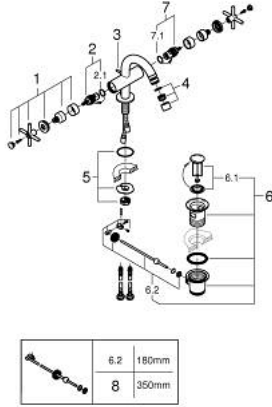

خراطيم البيديه المزود بفتحة واحدة مقاس 1/2 بوصة ATRIO 24 353 MG0

وصف المنتج

• اللون: satin graphite

• الأجزاء الرأسية السيراميك 1/2 بوصة، 90 درجة

• طلاء GROHE LongLife

• نظام تركيب سريع

• مرعي المياه بمفصل كروي

• منفذ مقوس

• مجموعة تصريف المياه بقياس 1 1/4 بوصة

• خراطيم توصيل مرنة

• مع مقابض عرضية

(بارد)، طقم واحد من دون علامات.

• مدرج طقمان مختلفان من الأعطية، طقم واحد بعلامة "H" (ساخن) و" C"

ATRIO 24 353 MG0 خلاط البيديه المزود بفتحة واحدة مقاس 1/2 بوصة

الآن - 2022 ربوت كذا، قطع الغيار

1: مقابض متعارضة (14215MG0 رقم الطلب:-)

2: جزء علوي سيراميك 1/2 بوصة (45883000 رقم الطلب:-)

2.1: حلقة دائرية بقطر 18.2 x قطر (0392400M رقم الطلب:-) 1.7

3: شداد (65196MG0 رقم الطلب:-)

7: جزء علوي سيراميك 1/2 بوصة (45882000 رقم الطلب:-)

7.1: حلقة دائرية بقطر 18.2 x قطر (0392400M رقم الطلب:-) 1.7

8: عامود غير متمركز* (07341000 رقم الطلب:-)

* إكسسوارات اختيارية