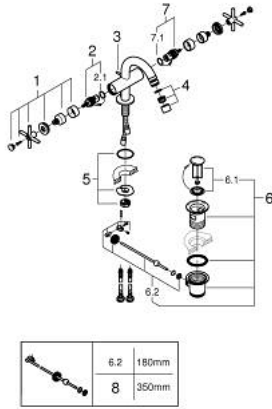

ATRIO 24 353 KF0 خلاط البيديه المزود بفتحة واحدة مقاس 1/2 بوصة

وصف المنتج:

- اللون: phantom black
- الأجزاء الرأسية السيراميك 1/2 بوصة، 90 درجة
- مرغي المياه بمفصل كروي
- مجموعة تصريف المياه بقياس 1 1/4 بوصة
- خرطوم توصيل مرنة
- مع مقابض عرضية
- (بارد)، طقم واحد من دون علامات.

• مدرج طقمان مختلفان من الأغطية. طقم واحد بعلامة "H" (ساخن) و "C"

ATRIO 24 353 KF0 خلاط البيديه المزود بفتحة واحدة مقاس 1/2 بوصة

الآن - 2024 ريانى، قطع الغيار

1: مقابض متعارضة (14215KF0 رقم الطلب:-)

2: جزء علوي سيراميك 1/2 بوصة (45883000 رقم الطلب:-)

2.1: حلقة دائرية بقطر 18.2 x قطر (0392400M رقم الطلب:-) 1.7

3: شداد (65196KU0 رقم الطلب:-)

4: فلتر مياه (06574KF0 رقم الطلب:-)

5: تجميع مثبت ساق (48409000 رقم الطلب:-)

6: مجموعة تصريف بقياس 1 1/4 بوصة (28910KF0 رقم الطلب:-)

6.1: فيشه (07182KF0 رقم الطلب:-)

6.2: عامود غير متمركز (07052000 رقم الطلب:-)

7: جزء علوي سيراميك 1/2 بوصة (45882000 رقم الطلب:-)

7.1: حلقة دائرية بقطر 18.2 x قطر (0392400M رقم الطلب:-) 1.7

8: عامود غير متمركز* (07341000 رقم الطلب:-)