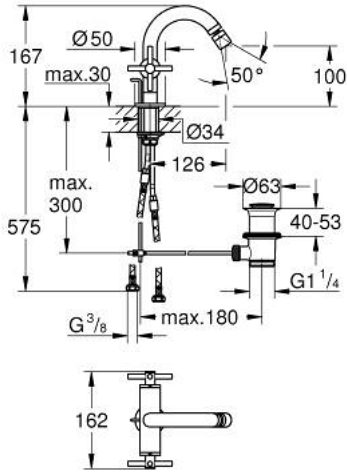

ATRIO 24 353 KF0 خلاط البيديه المزود بفتحة واحدة مقاس 1/2 بوصة

وصف المنتج:

- اللون: phantom black
- الأجزاء الرأسية السيراميك 1/2 بوصة، 90 درجة
- مرغي المياه بمفصل كروي
- مجموعة تصريف المياه بقياس 1 1/4 بوصة
- خرطوم توصيل مرنة
- مع مقابض عرضية
- (بارد)، طقم واحد من دون علامات.

• مدرج طقمان مختلفان من الأغطية. طقم واحد بعلامة "H" (ساخن) و "C"

ATRIO 24 353 KF0 خلاط البيديه المزود بفتحة واحدة مقاس 1/2 بوصة

الآن - 2024 ريانى، قطع الغيار

1: مقابض متعارضة (14215KF0 رقم الطلب:-)

2: جزء علوي سيراميك 1/2 بوصة (45883000 رقم الطلب:-)

2.1: حلقة دائرية بقطر 18.2 x قطر (0392400M رقم الطلب:-) 1.7

3: شداد (65196KU0 رقم الطلب:-)

4: فلتر مياه (06574KF0 رقم الطلب:-)

5: تجميع مثبت ساق (48409000 رقم الطلب:-)

6: مجموعة تصريف بقياس 1 1/4 بوصة (28910KF0 رقم الطلب:-)

6.1: فيشه (07182KF0 رقم الطلب:-)

6.2: عامود غير متمركز (07052000 رقم الطلب:-)

7: جزء علوي سيراميك 1/2 بوصة (45882000 رقم الطلب:-)

7.1: حلقة دائرية بقطر 18.2 x قطر (0392400M رقم الطلب:-) 1.7

8: عامود غير متمركز* (07341000 رقم الطلب:-)