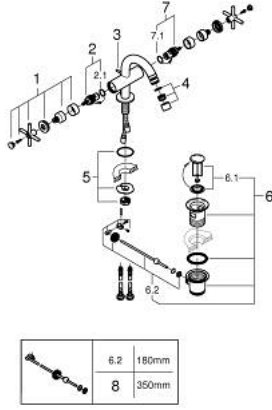

• منقذ مقوس

• مجموعة تصريف المياه بقياس 1 1/4 بوصة

• خراطيم توصيل مرنة

• مع مقابض عرضية

(بارد)، طقم واحد من دون علامات.

• مدرج طقمان مختلفان من الأعطية. طقم واحد بعلامة "H" (ساخن) و "C"

ATRIO 24 353 GN0 خلاط اليديه المزود بفتحة واحدة مقاس 1/2 بوصة

الآن - 2022 ريم فون, قطع الغيار

1: مقابض متعارضة (14215GN0 رقم الطلب).

2: جزء علوي سيراميك 1/2 بوصة (45883000 رقم الطلب).

2.1: حلقة دائرية بقطر 18.2 x قطر (0392400M رقم الطلب).

3: شداد (65196GN0 رقم الطلب).

4: فلتر مياه (06574GN0 رقم الطلب).

5: تجميع مثبت ساق (48409000 رقم الطلب).

6: مجموعة تصريف بقياس 1 1/4 بوصة (28910GN0 رقم الطلب).

6.1: فيشه (07182GN0 رقم الطلب).

6.2: عامود غير متمركز (07052000 رقم الطلب).

7: جزء علوي سيراميك 1/2 بوصة (45882000 رقم الطلب).

7.1: حلقة دائرية بقطر 18.2 x قطر (0392400M رقم الطلب).

8: عامود غير متمركز* (07341000 رقم الطلب).

* إكسسوارات اختيارية