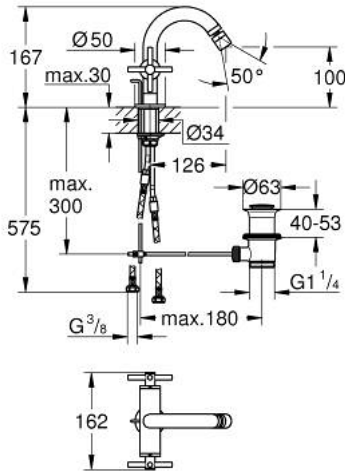

• منقذ مقوس

• مجموعة تصريف المياه بقياس 1 1/4 بوصة

• خراطيم توصيل مرنة

• مع مقابض عرضية

(بارد)، طقم واحد من دون علامات.

• مدرج طقمان مختلفان من الأعطية. طقم واحد بعلامة "H" (ساخن) و "C"

ATRIO 24 353 GN0 خلاط اليديه المزود بفتحة واحدة مقاس 1/2 بوصة

الآن - 2022 ريم فون, قطع الغيار

1: مقابض متعارضة (14215GN0 رقم الطلب).

2: جزء علوي سيراميك 1/2 بوصة (45883000 رقم الطلب).

2.1: حلقة دائرية بقطر 18.2 x قطر (0392400M رقم الطلب).

3: شداد (65196GN0 رقم الطلب).

4: فلتر مياه (06574GN0 رقم الطلب).

5: تجميع مثبت ساق (48409000 رقم الطلب).

6: مجموعة تصريف بقياس 1 1/4 بوصة (28910GN0 رقم الطلب).

6.1: فيشه (07182GN0 رقم الطلب).

6.2: عامود غير متمركز (07052000 رقم الطلب).

7: جزء علوي سيراميك 1/2 بوصة (45882000 رقم الطلب).

7.1: حلقة دائرية بقطر 18.2 x قطر (0392400M رقم الطلب).

8: عامود غير متمركز* (07341000 رقم الطلب).

* إكسسوارات اختيارية