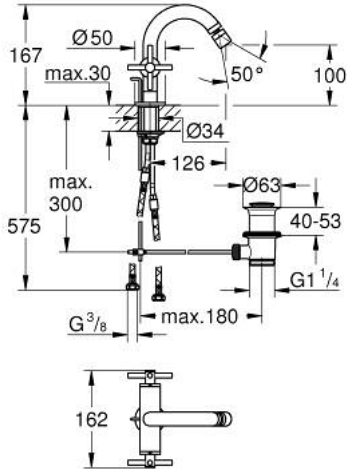

ATRIO 24 353 GL0 خلاط البيديه المزود بفتحة واحدة مقاس 1/2 بوصة

وصف المنتج

• اللون: cool sunrise

• الأجزاء الرأسية السيراميك 1/2 بوصة، 90 درجة

• طلاء GROHE LongLife

• نظام تركيب سريع

• مرغي المياه بمفصل كروي

• منقذ مقوس

• مجموعة تصريف المياه بقياس 1 1/4 بوصة

• خراطيم توصيل مرنة

• مع مقابض عرضية

(بارد)، طقم واحد من دون علامات.

• مدرج طقمان مختلفان من الأعطية. طقم واحد بعلامة "H" (ساخن) و "C"

ATRIO 24 353 GL0 خلاط البيديه المزود بفتحة واحدة مقاس 1/2 بوصة

الآن - 2021 ربوت كأ، قطع الغيار

1: مقابض متعارضة (14215GL0 رقم الطلب).

2: جزء علوي سيراميك 1/2 بوصة (45883000 رقم الطلب).

2.1: حلقة دائرية بقطر 18.2 x قطر (0392400M رقم الطلب).

3: شداد (65196GL0 رقم الطلب).

7: جزء علوي سيراميك 1/2 بوصة (45882000 رقم الطلب).

7.1: حلقة دائرية بقطر 18.2 x قطر (0392400M رقم الطلب).

8: عامود غير متمركز* (07341000 رقم الطلب).

* إكسسوارات اختيارية