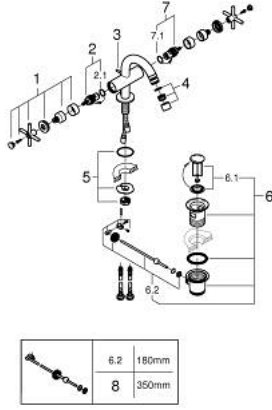

• منقذ مقوس

• مجموعة تصريف المياه بقياس 1 1/4 بوصة

• خراطيم توصيل مرنة

• مع مقابض عرضية

(بارد)، طقم واحد من دون علامات.

• مدرج طقمان مختلفان من الأعطية. طقم واحد بعلامة "H" (ساخن) و "C"

ATRIO 24 353 GL0 خلاط البيديه المزود بفتحة واحدة مقاس 1/2 بوصة

الآن - 2021 ربوت كأ، قطع الغيار

1: مقابض متعارضة (14215GL0 رقم الطلب).

2: جزء علوي سيراميك 1/2 بوصة (45883000 رقم الطلب).

2.1: حلقة دائرية بقطر 18.2 x قطر (0392400M رقم الطلب).

3: شداد (65196GL0 رقم الطلب).

4: فلتر مياه (06574GL0 رقم الطلب).

5: تجميع مثبت ساق (48409000 رقم الطلب).

6: مجموعة تصريف بقياس 1 1/4 بوصة (28910GL0 رقم الطلب).

6.1: فيشه (07182GL0 رقم الطلب).

6.2: عامود غير متمركز (07052000 رقم الطلب).

7: جزء علوي سيراميك 1/2 بوصة (45882000 رقم الطلب).

7.1: حلقة دائرية بقطر 18.2 x قطر (0392400M رقم الطلب).

8: عامود غير متمركز* (07341000 رقم الطلب).

* إكسسوارات اختيارية