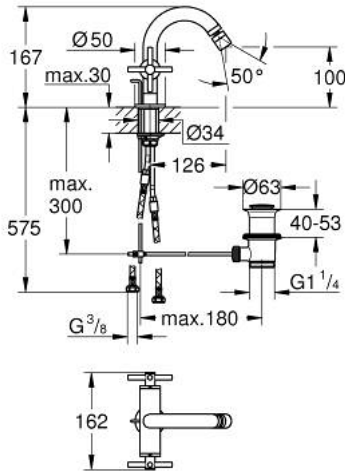

• منقذ مقوس

• مجموعة تصريف المياه بقياس 1 1/4 بوصة

• خراطيم توصيل مرنة

• مع مقابض عرضية

(بارد)، طقم واحد من دون علامات.

• مدرج طقمان مختلفان من الأعطية. طقم واحد بعلامة "H" (ساخن) و "C"

ATRIO 24 353 DL0 خلاط البيديه المزود بفتحة واحدة مقاس 1/2 بوصة

الآن - 2022 ريمفون، قطع الغيار

1: مقابض متعارضة (14215DL0 رقم الطلب).

2: جزء علوي سيراميك 1/2 بوصة (45883000 رقم الطلب).

2.1: حلقة دائرية بقطر 18.2 x قطر (0392400M رقم الطلب).

3: شداد (65196DL0 رقم الطلب).

4: فلتر مياه (06574DL0 رقم الطلب).

5: تجميع مثبت ساق (48409000 رقم الطلب).

6: مجموعة تصريف بقياس 1 1/4 بوصة (28910DL0 رقم الطلب).

6.1: فيشه (07182DL0 رقم الطلب).

6.2: عامود غير متمركز (07052000 رقم الطلب).

7: جزء علوي سيراميك 1/2 بوصة (45882000 رقم الطلب).

7.1: حلقة دائرية بقطر 18.2 x قطر (0392400M رقم الطلب).

8: عامود غير متمركز* (07341000 رقم الطلب).

* إكسسوارات اختيارية