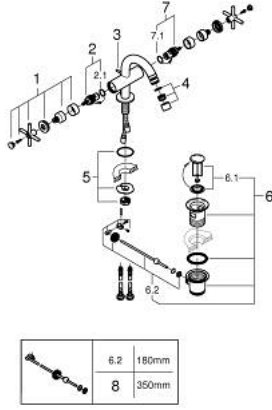

• منقذ مقوس

• مجموعة تصريف المياه بقياس 1 1/4 بوصة

• خراطيم توصيل مرنة

• مع مقابض عرضية

(بارد)، طقم واحد من دون علامات.

• مدرج طقمان مختلفان من الأعطية. طقم واحد بعلامة "H" (ساخن) و "C"

ATRIO 24 353 DL0 خلاط البيديه المزود بفتحة واحدة مقاس 1/2 بوصة

الآن - 2022 ريمفون، قطع الغيار

1: مقابض متعارضة (14215DL0 رقم الطلب).

2: جزء علوي سيراميك 1/2 بوصة (45883000 رقم الطلب).

2.1: حلقة دائرية بقطر 18.2 x قطر (0392400M رقم الطلب).

3: شداد (65196DL0 رقم الطلب).

4: فلتر مياه (06574DL0 رقم الطلب).

5: تجميع مثبت ساق (48409000 رقم الطلب).

6: مجموعة تصريف بقياس 1 1/4 بوصة (28910DL0 رقم الطلب).

6.1: فيشه (07182DL0 رقم الطلب).

6.2: عامود غير متمركز (07052000 رقم الطلب).

7: جزء علوي سيراميك 1/2 بوصة (45882000 رقم الطلب).

7.1: حلقة دائرية بقطر 18.2 x قطر (0392400M رقم الطلب).

8: عامود غير متمركز* (07341000 رقم الطلب).

* إكسسوارات اختيارية