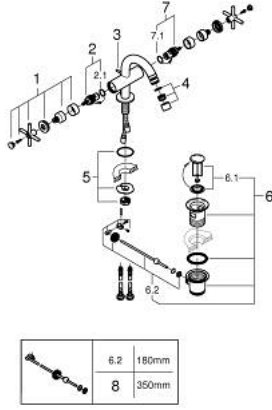

ATRIO 24 353 DC0 خلاط البيديه المزود بفتحة واحدة مقاس 1/2 بوصة

وصف المنتج

• اللون: supersteel

• الأجزاء الرأسية السيراميك 1/2 بوصة، 90 درجة

• طلاء GROHE LongLife

• نظام تركيب سريع

• مرعي المياه بمفصل كروي

• منقذ مقوس

• مجموعة تصريف المياه بقياس 1 1/4 بوصة

• خراطيم توصيل مرنة

• مع مقابض عرضية

(بارد)، طقم واحد من دون علامات.

• مدرج طقمان مختلفان من الأعطية. طقم واحد بعلامة "H" (ساخن) و "C"

ATRIO 24 353 DC0 خلاط البيديه المزود بفتحة واحدة مقاس 1/2 بوصة

الآن - 2021 ربوت كأ، قطع الغيار

1: مقابض متعارضة (14215DC0 رقم الطلب).

2: جزء علوي سيراميك 1/2 بوصة (45883000 رقم الطلب).

2.1: حلقة دائرية بقطر 18.2 x قطر (0392400M رقم الطلب).

3: شداد (65196DC0 رقم الطلب).

7: جزء علوي سيراميك 1/2 بوصة (45882000 رقم الطلب).

7.1: حلقة دائرية بقطر 18.2 x قطر (0392400M رقم الطلب).

8: عامود غير متمركز* (07341000 رقم الطلب).

* إكسسوارات اختيارية