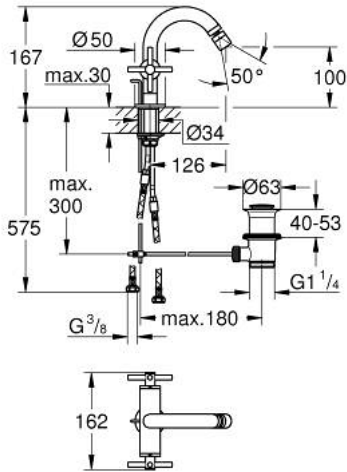

ATRIO 24 353 DC0 خلاط البيديه المزود بفتحة واحدة مقاس 1/2 بوصة

وصف المنتج

• اللون: supersteel

• الأجزاء الرأسية السيراميك 1/2 بوصة، 90 درجة

• طلاء GROHE LongLife

• نظام تركيب سريع

• مرعي المياه بمفصل كروي

• منقذ مقوس

• مجموعة تصريف المياه بقياس 1 1/4 بوصة

• خراطيم توصيل مرنة

• مع مقابض عرضية

(بارد)، طقم واحد من دون علامات.

• مدرج طقمان مختلفان من الأعطية. طقم واحد بعلامة "H" (ساخن) و "C"

ATRIO 24 353 DC0 خلاط البيديه المزود بفتحة واحدة مقاس 1/2 بوصة

الآن - 2021 ربوت كأ، قطع الغيار

1: مقابض متعارضة (14215DC0 رقم الطلب).

2: جزء علوي سيراميك 1/2 بوصة (45883000 رقم الطلب).

2.1: حلقة دائرية بقطر 18.2 x قطر (0392400M رقم الطلب).

3: شداد (65196DC0 رقم الطلب).

7: جزء علوي سيراميك 1/2 بوصة (45882000 رقم الطلب).

7.1: حلقة دائرية بقطر 18.2 x قطر (0392400M رقم الطلب).

8: عامود غير متمركز* (07341000 رقم الطلب).

* إكسسوارات اختيارية