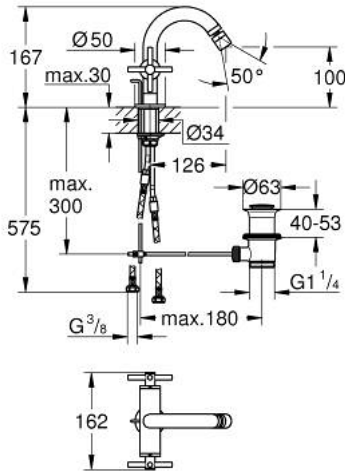

• منقذ مقوس

• مجموعة تصريف المياه بقياس 1 1/4 بوصة

• خراطيم توصيل مرنة

• مع مقابض عرضية

(بارد)، طقم واحد من دون علامات.

• مدرج طقمان مختلفان من الأعطية، طقم واحد بعلامة "H" (ساخن) و "C"

ATRIO 24 353 AL0 خلاط البيديه المزود بفتحة واحدة مقاس 1/2 بوصة

الآن - 2021 ربوت كذا، قطع الغيار

1: مقابض متعارضة (14215AL0 رقم الطلب:-)

2: جزء علوي سيراميك 1/2 بوصة (45883000 رقم الطلب:-)

2.1: حلقة دائرية بقطر 18.2 x قطر (0392400M رقم الطلب:-) 1.7

3: شداد (65196AL0 رقم الطلب:-)

4: فلتر مياه (06574AL0 رقم الطلب:-)

5: تجميع مثبت ساق (48409000 رقم الطلب:-)

6: مجموعة تصريف بقياس 1 1/4 بوصة (28910AL0 رقم الطلب:-)

6.1: فيشه (07182AL0 رقم الطلب:-)

6.2: عامود غير متمركز (07052000 رقم الطلب:-)

7: جزء علوي سيراميك 1/2 بوصة (45882000 رقم الطلب:-)

7.1: حلقة دائرية بقطر 18.2 x قطر (0392400M رقم الطلب:-) 1.7

8: عامود غير متمركز* (07341000 رقم الطلب:-)

* إكسسوارات اختيارية