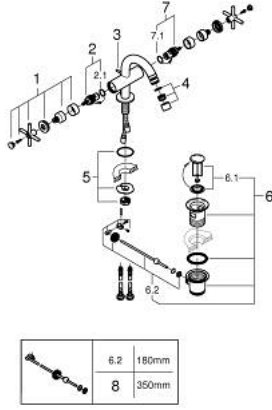

• منقذ مقوس

• مجموعة تصريف المياه بقياس 1 1/4 بوصة

• خراطيم توصيل مرنة

• مع مقابض عرضية

(بارد)، طقم واحد من دون علامات.

• مدرج طقمان مختلفان من الأعطية، طقم واحد بعلامة "H" (ساخن) و "C"

ATRIO 24 353 AL0 خلاط البيديه المزود بفتحة واحدة مقاس 1/2 بوصة

الآن - 2021 ربوت كذا، قطع الغيار

1: مقابض متعارضة (14215AL0 رقم الطلب:-)

2: جزء علوي سيراميك 1/2 بوصة (45883000 رقم الطلب:-)

2.1: حلقة دائرية بقطر 18.2 x قطر (0392400M رقم الطلب:-) 1.7

3: شداد (65196AL0 رقم الطلب:-)

4: فلتر مياه (06574AL0 رقم الطلب:-)

5: تجميع مثبت ساق (48409000 رقم الطلب:-)

6: مجموعة تصريف بقياس 1 1/4 بوصة (28910AL0 رقم الطلب:-)

6.1: فيشه (07182AL0 رقم الطلب:-)

6.2: عامود غير متمركز (07052000 رقم الطلب:-)

7: جزء علوي سيراميك 1/2 بوصة (45882000 رقم الطلب:-)

7.1: حلقة دائرية بقطر 18.2 x قطر (0392400M رقم الطلب:-) 1.7

8: عامود غير متمركز* (07341000 رقم الطلب:-)

* إكسسوارات اختيارية