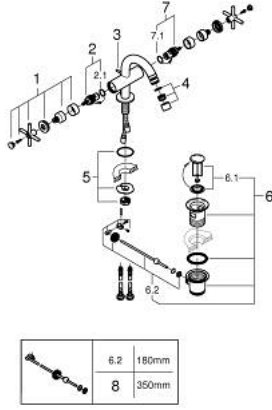

ATRIO 24 353 000 خلاط البيديه المزود بفتحة واحدة مقاس 1/2 بوصة

الآن - 2021 ربوت كأ، قِطْعُ الغيارِ

1: مقابض متعارضة (رقم الطلب: 14215000)

2: جزء علوي سيراميك 1/2 بوصة (رقم الطلب: 45883000)

2.1: حلقة دائرية بقطر 18.2 x قطر (رقم الطلب: 0392400M)

3: شداد (رقم الطلب: 65196000)

4: فلتر مياه (رقم الطلب: 06574000)

5: تجميع مثبت ساق (رقم الطلب: 48409000)

6: مجموعة تصريف بقياس 1 1/4 بوصة (رقم الطلب: 28910000)

6.1: فيشه (رقم الطلب: 07182000)

6.2: عامود غير متمركز (رقم الطلب: 07052000)

7: جزء علوي سيراميك 1/2 بوصة (رقم الطلب: 45882000)

7.1: حلقة دائرية بقطر 18.2 x قطر (رقم الطلب: 0392400M)

8: عامود غير متمركز* (رقم الطلب: 07341000)

* إكسسوارات اختيارية