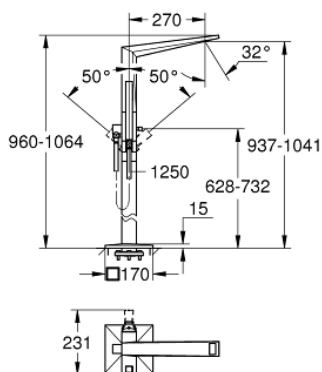

24 348 DC0 ALLURE BRILLIANT MITIGEUR MONOCOMMANDE BAIN/DOUCHE 1/2", MONTAGE AU SOL

DESCRIPTION DU PRODUIT

- Couleur: supersteel
- à associer avec 29 086 000 / 45 984 001
- livré sans platine support
- GROHE SilkMove cartouche en céramique 46 mm
- finition GROHE LongLife
- inverseur automatique bain/douche
- bec avec mousseur intégré
- saillie 270 mm
- clapet anti-retour intégré dans le départ de douche 1/2"
- avec support de douche
- douche Rainshower Aqua Cube Stick
- flexible métallique 1250 mm
- protégé contre le retour d'eau

24 348 DC0 ALLURE BRILLIANT MITIGEUR MONOCOMMANDE BAIN/DOUCHE 1/2", MONTAGE AU SOL

PIÈCES DE RECHANGE, octobre 2021 – now

- 1: conduite d'eau (Numéro de commande 46803DC0)
- 2: Levier (Numéro de commande 46804DC0)
- 3: Cartouche (Numéro de commande 46048000)
- 4: Bouton d'inverseur (Numéro de commande 46805DC0)
- 5: Mécanisme d'inverseur (Numéro de commande 65655DC0)
- 6: Clapet anti-retour (Numéro de commande 08565000)
- 7: Filtre (Numéro de commande 0700200M)