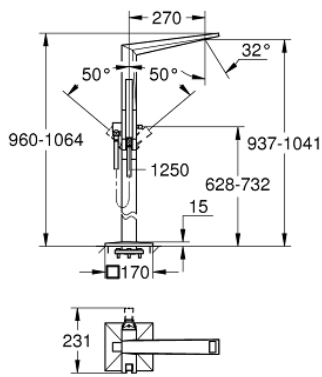

ALLURE BRILLIANT 24 348 DC0 خلاط بانبيو بمقبض فردي مقاس 1/2 بوصة، مثبت على الأرض

وصف المنتج

• اللون: supersteel

• 45 984

• من دون طقم تركيب

• قلب سيراميك GROHE SilkMove 46 مم

• طلاء GROHE LongLife

• محول آلي: حمام/دش

• صنوبر بمرغى مياه مدمج

• بروز 270 مم

• صمام لا رجعي مدمج في منفذ الدش بقياس 1/2 بوصة

• يحامل دش

• hand shower Rainshower Aqua Cube Stick

• خرطوم الدش المعدني 1250 مم

• محمي من التدفق العكسي

ALLURE BRILLIANT 24 348 DC0 خلاط بانبيو بمقبض فردي مقاس 1/2 بوصة، مثبت على الأرض