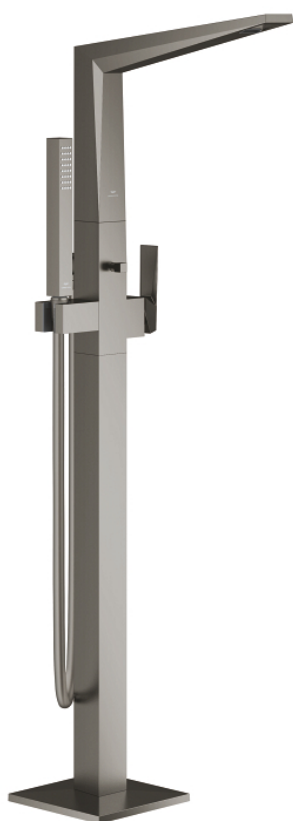

24 348 AL0 ALLURE BRILLIANT MITIGEUR MONOCOMMANDE BAIN/DOUCHE 1/2", MONTAGE AU SOL

DESCRIPTION DU PRODUIT

- Couleur: hard graphite brossé
- à associer avec 29 086 000 / 45 984 001
- livré sans platine support
- GROHE SilkMove cartouche en céramique 46 mm
- finition GROHE LongLife
- inverseur automatique bain/douche
- bec avec mousseur intégré
- saillie 270 mm
- clapet anti-retour intégré dans le départ de douche 1/2"
- avec support de douche
- douche Rainshower Aqua Cube Stick
- flexible métallique 1250 mm
- protégé contre le retour d'eau

24 348 AL0 ALLURE BRILLIANT MITIGEUR MONOCOMMANDE BAIN/DOUCHE 1/2", MONTAGE AU SOL

PIÈCES DE RECHANGE, octobre 2021 – now

- 1: conduite d'eau (Numéro de commande 46803AL0)
- 2: Levier (Numéro de commande 46804AL0)
- 3: Cartouche (Numéro de commande 46048000)
- 4: Bouton d'inverseur (Numéro de commande 46805AL0)
- 5: Mécanisme d'inverseur (Numéro de commande 65655AL0)
- 6: Clapet anti-retour (Numéro de commande 08565000)
- 7: Filtre (Numéro de commande 0700200M)