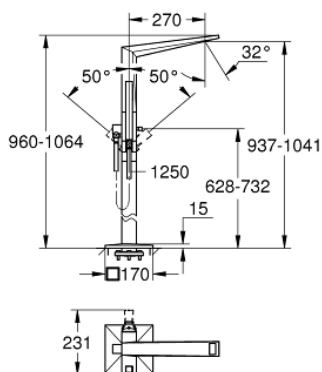

24 348 AL0 ALLURE BRILLIANT MITIGEUR MONOCOMMANDE BAIN/DOUCHE 1/2", MONTAGE AU SOL

DESCRIPTION DU PRODUIT

- Couleur: hard graphite brossé
- à associer avec 29 086 000 / 45 984 001
- livré sans platine support
- GROHE SilkMove cartouche en céramique 46 mm
- finition GROHE LongLife
- inverseur automatique bain/douche
- bec avec mousseur intégré
- saillie 270 mm
- clapet anti-retour intégré dans le départ de douche 1/2"
- avec support de douche
- douche Rainshower Aqua Cube Stick
- flexible métallique 1250 mm
- protégé contre le retour d'eau

24 348 AL0 ALLURE BRILLIANT MITIGEUR MONOCOMMANDE BAIN/DOUCHE 1/2", MONTAGE AU SOL

PIÈCES DE RECHANGE, octobre 2021 – now

- 1: conduite d'eau (Numéro de commande 46803AL0)
- 2: Levier (Numéro de commande 46804AL0)
- 3: Cartouche (Numéro de commande 46048000)
- 4: Bouton d'inverseur (Numéro de commande 46805AL0)
- 5: Mécanisme d'inverseur (Numéro de commande 65655AL0)
- 6: Clapet anti-retour (Numéro de commande 08565000)
- 7: Filtre (Numéro de commande 0700200M)