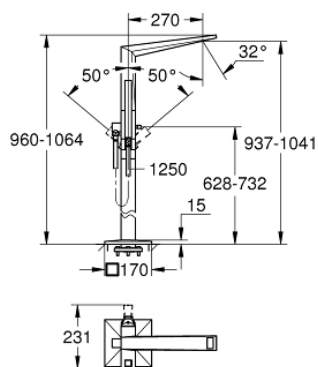

## 24 348 001 ALLURE BRILLIANT MITIGEUR MONOCOMMANDE BAIN/DOUCHE 1/2", MONTAGE AU SOL

### DESCRIPTION DU PRODUIT

- Couleur: chromé
- à associer avec 29 086 000 / 45 984 001
- livré sans platine support
- GROHE SilkMove cartouche en céramique 46 mm
- GROHE LongLife finition durable
- inverseur automatique bain/douche
- bec avec mousseur intégré
- douchette Rainshower Aqua Cube Stick 6,5 l/min
- flexible Silverflex 1250 mm
- saillie 270 mm
- clapet anti-retour intégré dans le départ de douche 1/2"
- avec support de douchette
- protégé contre le retour d'eau

### PIÈCES DE RECHANGE, novembre 2021 – now

- 1: conduite d'eau (Numéro de commande 46803000)
- 2: Levier (Numéro de commande 46804000)
- 3: Cartouche (Numéro de commande 46048000)
- 4: Bouton d'inverseur (Numéro de commande 46805000)
- 5: Mécanisme d'inverseur (Numéro de commande 65655000)
- 6: Clapet anti-retour (Numéro de commande 08565000)
- 7: Filtre (Numéro de commande 0700200M)