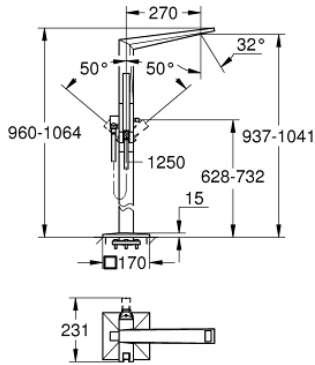

ALLURE BRILLIANT 24 348 001 خلاط بانيو بمقبض فردي مقاس 1/2 بوصة، مثبت على الأرض

وصف المنتج

• اللون: كروم

• 45 984

• من دون طقم تركيب

• قلب سيراميك 46 GROHE SilkMove مم

• طلاء كروم GROHE LongLife

• محول آلي: حمام/دش

• صنوبر بمرغي مياه مدمج

• hand shower Rainshower Aqua Cube Stick 6.5 l/min

• خرطوم الدش Silverflex 1250 ملم

• بروز 270 مم

• صمام لارجي مدمج في منفذ الدش بقياس 1/2 بوصة

• بحامل دش

• محمي من التدفق العكسي

## ALLURE BRILLIANT 24 348 001 خلاط بانينو بمقبض فردي مقاس 1/2 بوصة، مثبت على الأرض

الآن - 2021 ريم فون, قطع الغيار

1: سباق (رقم الطلب: 46803000)

2: مقبض (رقم الطلب: 46804000)

3: خرطوشة (رقم الطلب: 46048000)