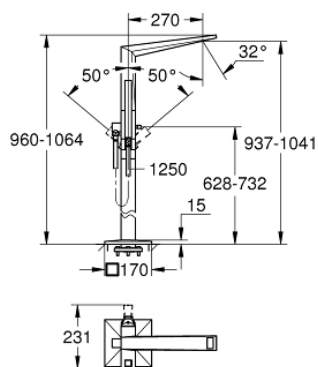

24 348 000 ALLURE BRILLIANT MITIGEUR MONOCOMMANDE BAIN/DOUCHE 1/2", MONTAGE AU SOL

DESCRIPTION DU PRODUIT

- Couleur: chromé
- à associer avec 29 086 000 / 45 984 001
- GROHE SilkMove cartouche en céramique 46 mm
- GROHE LongLife finition durable
- inverseur automatique bain/douche
- bec avec mousseur intégré
- saillie 270 mm
- clapet anti-retour intégré dans le départ de douche 1/2"
- avec support de douchette
- douchette Rainshower Aqua Cube Stick
- flexible métallique 1250 mm
- protégé contre le retour d'eau

24 348 000 ALLURE BRILLIANT MITIGEUR MONOCOMMANDE BAIN/DOUCHE 1/2", MONTAGE AU SOL

PIÈCES DE RECHANGE, octobre 2021 – now

- 1: conduite d'eau (Numéro de commande 46803000)
- 2: Levier (Numéro de commande 46804000)
- 3: Cartouche (Numéro de commande 46048000)
- 4: Bouton d'inverseur (Numéro de commande 46805000)
- 5: Mécanisme d'inverseur (Numéro de commande 65655000)
- 6: Clapet anti-retour (Numéro de commande 08565000)
- 7: Filtre (Numéro de commande 0700200M)