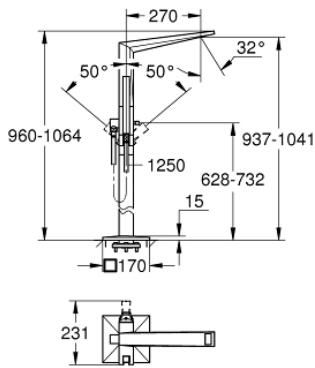

ALLURE BRILLIANT 24 348 000 خلاط بانينو بمقبض فردي مقاس 1/2 بوصة، مثبت على الأرض

وصف المنتج:

• اللون: كروم

• 45 984

• قلب سيراميك GROHE SilkMove 46 مم

• طلاء كروم GROHE LongLife

• محول آلي: حمام/دش

• صنوبر بمرغى مياه مدمج

• بروز 270 مم

• صمام لارجعي مدمج في منفذ الدش بقياس 1/2 بوصة

• بحامل دش

• hand shower Rainshower Aqua Cube Stick

• خرطوم الدش المعدني 1250 مم

• محمي من التدفق العكسي

ALLURE BRILLIANT 24 348 000 خلاط بانيو بمقبض فردي مقاس 1/2 بوصة، مثبت على الأرض