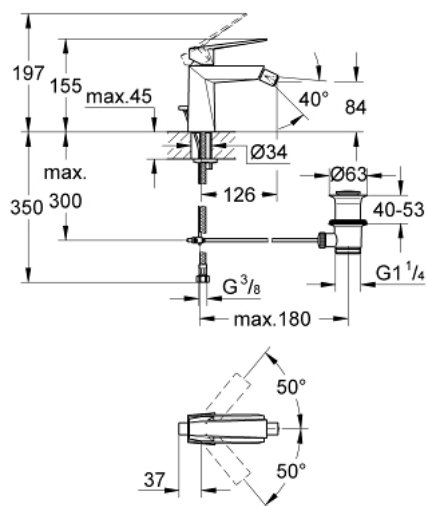

24 347 DC0 ALLURE BRILLIANT MITIGEUR MONOCOMMANDE 1/2" BIDET

DESCRIPTION DU PRODUIT

- Couleur: supersteel
- GROHE SilkMove cartouche en céramique 28 mm
- limiteur de température
- finition GROHE LongLife
- GROHE FastFixation installation rapide
- mousseur à rotule
- tirette et garniture de vidage 1 1/4"
- flexibles de raccordement souples

24 347 DC0 ALLURE BRILLIANT MITIGEUR MONOCOMMANDE 1/2" BIDET

PIÈCES DE RECHANGE, octobre 2021 – now

- 1: Levier (Numéro de commande 46793DC0)
- 2: Bague de fixation (Numéro de commande 46715000)
- 3: Cartouche (Numéro de commande 46580000)
- 4: Mousseur à rotule (Numéro de commande 46791DC0)
- 5: Coulisse filetée (Numéro de commande 46787DC0)
- 6: Fixation M26x1,5 (Numéro de commande 46249000)
- 7: Garniture de vidage 1 1/4" (Numéro de commande 28910DC0)
- 7.1: Clapet de vidage (Numéro de commande 07182DC0)
- 7.2: Tige et rotule de vidage (Numéro de commande 07052000)
- 8: Clef platte SW 46 mm à 6 pans (Numéro de commande 19017000)*
- 9: Tige et rotule de vidage (Numéro de commande 07341000)*