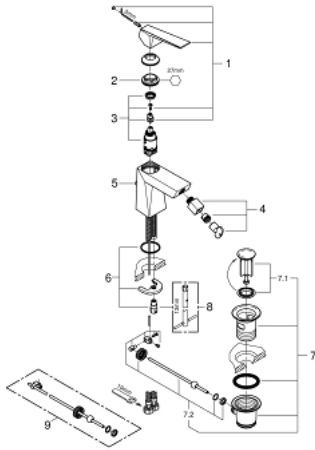

24 347 DC0 ALLURE BRILLIANT MITIGEUR MONOCOMMANDE 1/2" BIDET

DESCRIPTION DU PRODUIT

- Couleur: supersteel
- GROHE SilkMove cartouche en céramique 28 mm
- limiteur de température
- finition GROHE LongLife
- GROHE FastFixation installation rapide
- mousseur à rotule
- tirette et garniture de vidage 1 1/4"
- flexibles de raccordement souples

24 347 DC0 ALLURE BRILLIANT MITIGEUR MONOCOMMANDE 1/2" BIDET

PIÈCES DE RECHANGE, octobre 2021 – now

- 1: Levier (Numéro de commande 46793DC0)
- 2: Bague de fixation (Numéro de commande 46715000)
- 3: Cartouche (Numéro de commande 46580000)
- 4: Mousseur à rotule (Numéro de commande 46791DC0)
- 5: Coulisse filetée (Numéro de commande 46787DC0)
- 6: Fixation M26x1,5 (Numéro de commande 46249000)
- 7: Garniture de vidage 1 1/4" (Numéro de commande 28910DC0)
- 7.1: Clapet de vidage (Numéro de commande 07182DC0)
- 7.2: Tige et rotule de vidage (Numéro de commande 07052000)
- 8: Clef platte SW 46 mm à 6 pans (Numéro de commande 19017000)*
- 9: Tige et rotule de vidage (Numéro de commande 07341000)*