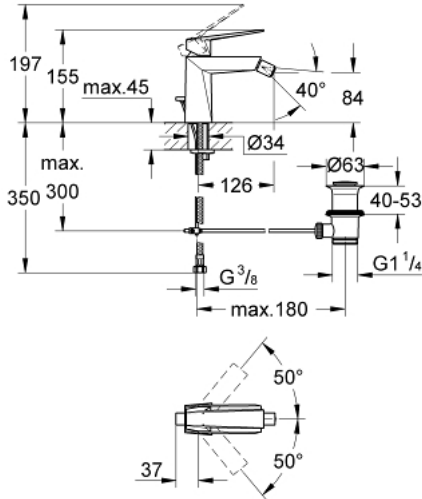

ALLURE BRILLIANT 24 347 DC0 خلاط البيديه المزود بمقبض فردي مقاس 1/2 بوصة

وصف المنتج:

- اللون: supersteel
- قلب سيراميك GROHE SilkMove 28 مم
- محدّد درجة الحرارة
- طلاء GROHE LongLife
- نظام التركيب GROHE QuickFix
- مرغي المياه بمفصل كروي
- مجموعة تصريف المياه بقياس 1 1/4 بوصة
- خراطيم توصيل مرنة

ALLURE BRILLIANT 24 347 DC0 خلاط البيديه المزود بمقبض فردي مقاس 1/2 بوصة

الآن - 2021 ربوتكأ، قِطعُ الغيارُ

1: مقبض (46793DC0 رقم الطلب:-)

2: حلقة تركيب (46715000 رقم الطلب:-)

3: خرطوشة (46580000 رقم الطلب:-)

4: فوهة صباب بنقطة اتصال كروية (46791DC0 رقم الطلب:-)

5: شداد (46787DC0 رقم الطلب:-)

6: طقم تركيب ساق (46249000 رقم الطلب:-)

7: مجموعة تصريف بقياس 1 1/4 بوصة (28910DC0 رقم الطلب:-)

7.1: فيشه (07182DC0 رقم الطلب:-)