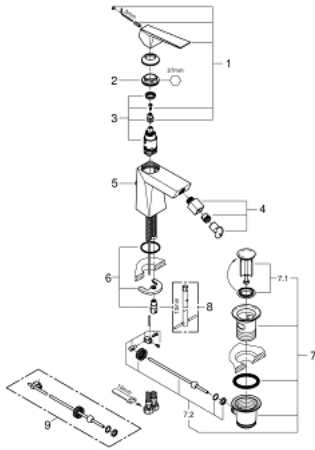

ALLURE BRILLIANT 24 347 DC0 خلاط البيديه المزود بمقبض فردي مقاس 1/2 بوصة

وصف المنتج:

- اللون: supersteel
- قلب سيراميك GROHE SilkMove 28 مم
- محدّد درجة الحرارة
- طلاء GROHE LongLife
- نظام التركيب GROHE QuickFix
- مرغي المياه بمفصل كروي
- مجموعة تصريف المياه بقياس 1 1/4 بوصة
- خراطيم توصيل مرنة

ALLURE BRILLIANT 24 347 DC0 خلاط البيديه المزود بمقبض فردي مقاس 1/2 بوصة

الآن - 2021 ربوتكأ، قِطعُ الغيارُ

1: مقبض (46793DC0 رقم الطلب:-)

2: حلقة تركيب (46715000 رقم الطلب:-)

3: خرطوشة (46580000 رقم الطلب:-)

4: فوهة صباب بنقطة اتصال كروية (46791DC0 رقم الطلب:-)

5: شداد (46787DC0 رقم الطلب:-)

6: طقم تركيب ساق (46249000 رقم الطلب:-)

7: مجموعة تصريف بقياس 1 1/4 بوصة (28910DC0 رقم الطلب:-)

7.1: فيشه (07182DC0 رقم الطلب:-)