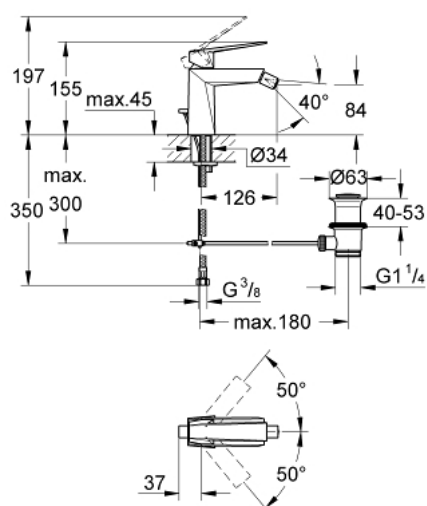

24 347 AL0 ALLURE BRILLIANT MITIGEUR MONOCOMMANDE 1/2" BIDET

DESCRIPTION DU PRODUIT

- Couleur: hard graphite brossé
- GROHE SilkMove cartouche en céramique 28 mm
- limiteur de température
- finition GROHE LongLife
- GROHE FastFixation installation rapide
- mousseur à rotule
- tirette et garniture de vidage 1 1/4"
- flexibles de raccordement souples

24 347 AL0 ALLURE BRILLIANT MITIGEUR MONOCOMMANDE 1/2" BIDET

PIÈCES DE RECHANGE, octobre 2021 – now

- 1: Levier (Numéro de commande 46793AL0)
 - 2: Bague de fixation (Numéro de commande 46715000)
 - 3: Cartouche (Numéro de commande 46580000)
 - 4: Mousseur à rotule (Numéro de commande 46791AL0)
 - 5: Coulisse filetée (Numéro de commande 46787AL0)
 - 6: Fixation M26x1,5 (Numéro de commande 46249000)
 - 7: Garniture de vidage 1 1/4" (Numéro de commande 28910AL0)
 - 7.1: Clapet de vidage (Numéro de commande 07182AL0)
 - 7.2: Tige et rotule de vidage (Numéro de commande 07052000)
 - 8: Clef platte SW 46 mm à 6 pans (Numéro de commande 19017000)*
 - 9: Tige et rotule de vidage (Numéro de commande 07341000)*
- * Accessoires en option