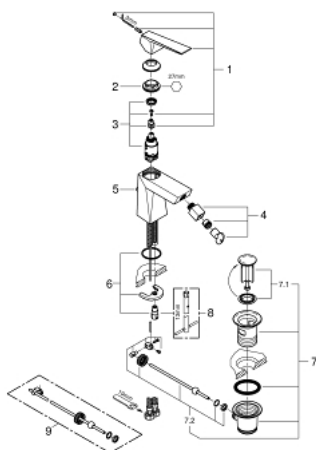

24 347 AL0 ALLURE BRILLIANT MITIGEUR MONOCOMMANDE 1/2" BIDET

DESCRIPTION DU PRODUIT

- Couleur: hard graphite brossé
- GROHE SilkMove cartouche en céramique 28 mm
- limiteur de température
- finition GROHE LongLife
- GROHE FastFixation installation rapide
- mousseur à rotule
- tirette et garniture de vidage 1 1/4"
- flexibles de raccordement souples

24 347 AL0 ALLURE BRILLIANT MITIGEUR MONOCOMMANDE 1/2" BIDET

PIÈCES DE RECHANGE, octobre 2021 – now

- 1: Levier (Numéro de commande 46793AL0)
 - 2: Bague de fixation (Numéro de commande 46715000)
 - 3: Cartouche (Numéro de commande 46580000)
 - 4: Mousseur à rotule (Numéro de commande 46791AL0)
 - 5: Coulisse filetée (Numéro de commande 46787AL0)
 - 6: Fixation M26x1,5 (Numéro de commande 46249000)
 - 7: Garniture de vidage 1 1/4" (Numéro de commande 28910AL0)
 - 7.1: Clapet de vidage (Numéro de commande 07182AL0)
 - 7.2: Tige et rotule de vidage (Numéro de commande 07052000)
 - 8: Clef platte SW 46 mm à 6 pans (Numéro de commande 19017000)*
 - 9: Tige et rotule de vidage (Numéro de commande 07341000)*
- * Accessoires en option