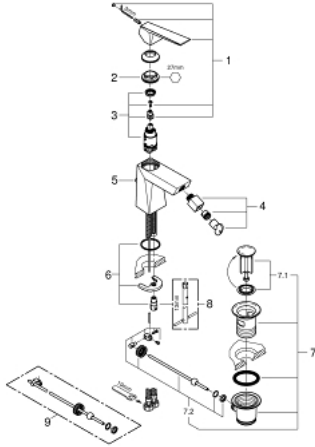

ALLURE BRILLIANT 24 347 ALO خلاط البيديه المزود بمقبض فردي مقاس 1/2 بوصة

وصف المنتج:

- اللون: brushed hard graphite
- قلب سيراميك GROHE SilkMove 28 مم
- محدّد درجة الحرارة
- طلاء GROHE LongLife
- نظام التركيب GROHE QuickFix
- مرغي المياه بمفصل كروي
- مجموعة تصريف المياه بقياس 1 1/4 بوصة
- خراطيم توصيل مرنة

ALLURE BRILLIANT 24 347 ALO خلاط اليديه المزود بمقبض فردي مقاس 1/2 بوصة

الآن - 2021 ربوتكأ، قِطعُ الغيارُ

1: مقبض (46793ALO رقمُ الطلبِ:-)

2: حلقة تركيب (46715000 رقمُ الطلبِ:-)

3: خرطوشة (46580000 رقمُ الطلبِ:-)

4: فوهة صباب بنقطة اتصال كروية (46791ALO رقمُ الطلبِ:-)

5: شداد (46787ALO رقمُ الطلبِ:-)

6: طقم تركيب ساق (46249000 رقمُ الطلبِ:-)

7: مجموعة تصريف بقياس 1 1/4 بوصة (28910ALO رقمُ الطلبِ:-)

7.1: فيشه (07182ALO رقمُ الطلبِ:-)