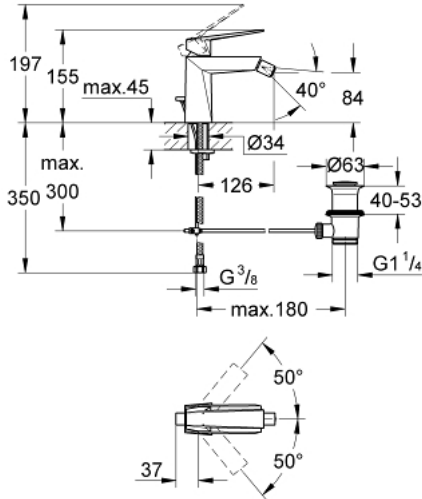

ALLURE BRILLIANT 24 347 ALO خلاط البيديه المزود بمقبض فردي مقاس 1/2 بوصة

وصف المنتج:

- اللون: brushed hard graphite
- قلب سيراميك GROHE SilkMove 28 مم
- محدّد درجة الحرارة
- طلاء GROHE LongLife
- نظام التركيب GROHE QuickFix
- مرغي المياه بمفصل كروي
- مجموعة تصريف المياه بقياس 1 1/4 بوصة
- خراطيم توصيل مرنة

ALLURE BRILLIANT 24 347 ALO خلاط اليديه المزود بمقبض فردي مقاس 1/2 بوصة

الآن - 2021 ربوتكأ، قِطعُ الغيارُ

1: مقبض (46793ALO رقمُ الطلبِ:-)

2: حلقة تركيب (46715000 رقمُ الطلبِ:-)

3: خرطوشة (46580000 رقمُ الطلبِ:-)

4: فوهة صباب بنقطة اتصال كروية (46791ALO رقمُ الطلبِ:-)

5: شداد (46787ALO رقمُ الطلبِ:-)

6: طقم تركيب ساق (46249000 رقمُ الطلبِ:-)

7: مجموعة تصريف بقياس 1 1/4 بوصة (28910ALO رقمُ الطلبِ:-)

7.1: فيشه (07182ALO رقمُ الطلبِ:-)