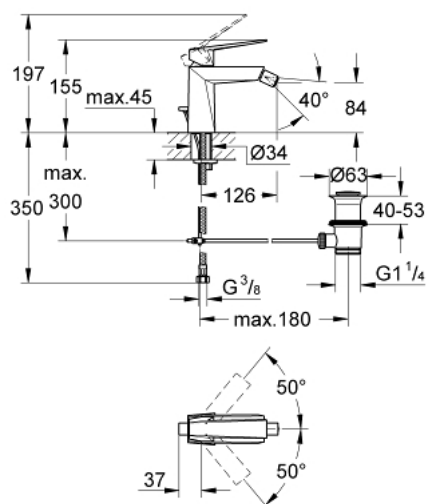

### DESCRIPTION DU PRODUIT

- Couleur: chromé
- GROHE SilkMove cartouche en céramique 28 mm
- limiteur de température
- GROHE LongLife finition durable
- GROHE FastFixation installation rapide
- mousseur à rotule
- tirette et garniture de vidage 1 1/4"
- flexibles de raccordement souples

### PIÈCES DE RECHANGE, octobre 2021 – now

- 1: Levier (Numéro de commande 46793000)
  - 2: Bague de fixation (Numéro de commande 46715000)
  - 3: Cartouche (Numéro de commande 46580000)
  - 4: Mousseur à rotule (Numéro de commande 46791000)
  - 5: Coulisse filetée (Numéro de commande 46787000)
  - 6: Fixation M26x1,5 (Numéro de commande 46249000)
  - 7: Garniture de vidage 1 1/4" (Numéro de commande 28910000)
  - 7.1: Clapet de vidage (Numéro de commande 07182000)
  - 7.2: Tige et rotule de vidage (Numéro de commande 07052000)
  - 8: Clef platte SW 46 mm à 6 pans (Numéro de commande 19017000)\*
  - 9: Tige et rotule de vidage (Numéro de commande 07341000)\*
- \* Accessoires en option