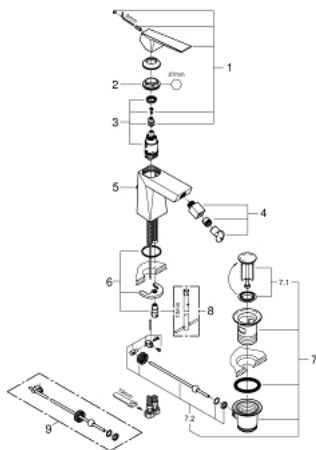

## 24 347 000 ALLURE BRILLIANT MITIGEUR MONOCOMMANDE 1/2" BIDET

### DESCRIPTION DU PRODUIT

- Couleur: chromé
- GROHE SilkMove cartouche en céramique 28 mm
- limiteur de température
- GROHE LongLife finition durable
- GROHE FastFixation installation rapide
- mousseur à rotule
- tirette et garniture de vidage 1 1/4"
- flexibles de raccordement souples

### PIÈCES DE RECHANGE, octobre 2021 – now

- 1: Levier (Numéro de commande 46793000)
  - 2: Bague de fixation (Numéro de commande 46715000)
  - 3: Cartouche (Numéro de commande 46580000)
  - 4: Mousseur à rotule (Numéro de commande 46791000)
  - 5: Coulisse filetée (Numéro de commande 46787000)
  - 6: Fixation M26x1,5 (Numéro de commande 46249000)
  - 7: Garniture de vidage 1 1/4" (Numéro de commande 28910000)
  - 7.1: Clapet de vidage (Numéro de commande 07182000)
  - 7.2: Tige et rotule de vidage (Numéro de commande 07052000)
  - 8: Clef platte SW 46 mm à 6 pans (Numéro de commande 19017000)\*
  - 9: Tige et rotule de vidage (Numéro de commande 07341000)\*
- \* Accessoires en option