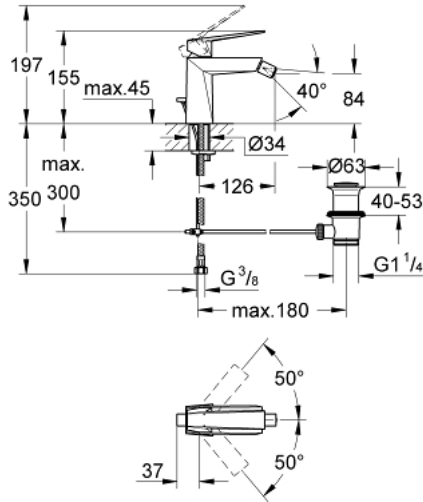

ALLURE BRILLIANT 24 347 000 خلاط البيديه المزود بمقبض فردي مقاس 1/2 بوصة

وصف المنتج

- اللون: كروم
- قلب سيراميك GROHE SilkMove 28 مم
- محدود درجة الحرارة
- طلاء كروم GROHE LongLife
- نظام التركيب GROHE QuickFix
- مرغي المياه بمفصل كروي
- مجموعة تصريف المياه بقياس 1 1/4 بوصة
- خراطيم توصيل مرنة

ALLURE BRILLIANT 24 347 000 خلاط البيديه المزود بمقبض فردي مقاس 1/2 بوصة

الآن - 2021 ربوتكأ، قِطعُ الغيارُ

1: مقبض (46793000 رقمُ الطلبِ:-)

2: حلقة تركيب (46715000 رقمُ الطلبِ:-)

3: خرطوشة (46580000 رقمُ الطلبِ:-)

4: فوهة صباب بنقطة اتصال كروية (46791000 رقمُ الطلبِ:-)

5: شداد (46787000 رقمُ الطلبِ:-)

6: طقم تركيب ساق (46249000 رقمُ الطلبِ:-)

7: مجموعة تصريف بقياس 1 1/4 بوصة (28910000 رقمُ الطلبِ:-)

7.1: فيشه (07182000 رقمُ الطلبِ:-)