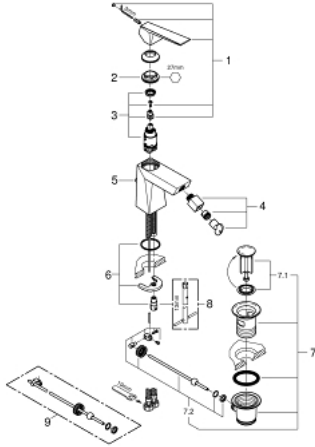

ALLURE BRILLIANT 24 347 000 خلاط البيديه المزود بمقبض فردي مقاس 1/2 بوصة

وصف المنتج

- اللون: كروم
- قلب سيراميك GROHE SilkMove 28 مم
- محدود درجة الحرارة
- طلاء كروم GROHE LongLife
- نظام التركيب GROHE QuickFix
- مرغي المياه بمفصل كروي
- مجموعة تصريف المياه بقياس 1 1/4 بوصة
- خراطيم توصيل مرنة

ALLURE BRILLIANT 24 347 000 خلاط البيديه المزود بمقبض فردي مقاس 1/2 بوصة

الآن - 2021 ربوتكأ، قِطعُ الغيارُ

1: مقبض (46793000 رقمُ الطلبِ:-)

2: حلقة تركيب (46715000 رقمُ الطلبِ:-)

3: خرطوشة (46580000 رقمُ الطلبِ:-)

4: فوهة صباب بنقطة اتصال كروية (46791000 رقمُ الطلبِ:-)

5: شداد (46787000 رقمُ الطلبِ:-)

6: طقم تركيب ساق (46249000 رقمُ الطلبِ:-)

7: مجموعة تصريف بقياس 1 1/4 بوصة (28910000 رقمُ الطلبِ:-)

7.1: فيشه (07182000 رقمُ الطلبِ:-)