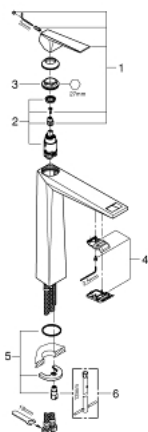

24 346 DC0 ALLURE BRILLIANT MITIGEUR MONOCOMMANDE 1/2" LAVABO TAILLE XL

DESCRIPTION DU PRODUIT

- Couleur: supersteel
- version rehaussée
- GROHE SilkMove cartouche en céramique 28 mm
- limiteur de température
- finition GROHE LongLife
- GROHE FastFixation installation rapide
- GROHE EcoJoy économie d'eau
- débit maximum à 3 bars : 5 l/min
- bec avec mousseur intégré
- corps lisse
- flexibles de raccordement souples

24 346 DC0 ALLURE BRILLIANT MITIGEUR MONOCOMMANDE 1/2" LAVABO TAILLE XL

PIÈCES DE RECHANGE, octobre 2021 – now

- 1: Levier (Numéro de commande 46793DC0)
- 2: Cartouche (Numéro de commande 46580000)
- 3: Bague de fixation (Numéro de commande 46715000)
- 4: conduite d'eau (Numéro de commande 46794DC0)
- 5: Fixation M26x1,5 (Numéro de commande 46249000)
- 6: Clef plate SW 46 mm à 6 pans (Numéro de commande 19017000)*