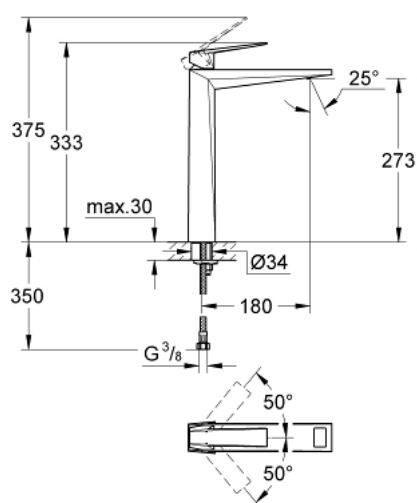

24 346 DC0 ALLURE BRILLIANT MITIGEUR MONOCOMMANDE 1/2" LAVABO TAILLE XL

DESCRIPTION DU PRODUIT

- Couleur: supersteel
- version rehaussée
- GROHE SilkMove cartouche en céramique 28 mm
- limiteur de température
- finition GROHE LongLife
- GROHE FastFixation installation rapide
- GROHE EcoJoy économie d'eau
- débit maximum à 3 bars : 5 l/min
- bec avec mousseur intégré
- corps lisse
- flexibles de raccordement souples

24 346 DC0 ALLURE BRILLIANT MITIGEUR MONOCOMMANDE 1/2" LAVABO TAILLE XL

PIÈCES DE RECHANGE, octobre 2021 – now

- 1: Levier (Numéro de commande 46793DC0)
- 2: Cartouche (Numéro de commande 46580000)
- 3: Bague de fixation (Numéro de commande 46715000)
- 4: conduite d'eau (Numéro de commande 46794DC0)
- 5: Fixation M26x1,5 (Numéro de commande 46249000)
- 6: Clef plate SW 46 mm à 6 pans (Numéro de commande 19017000)*