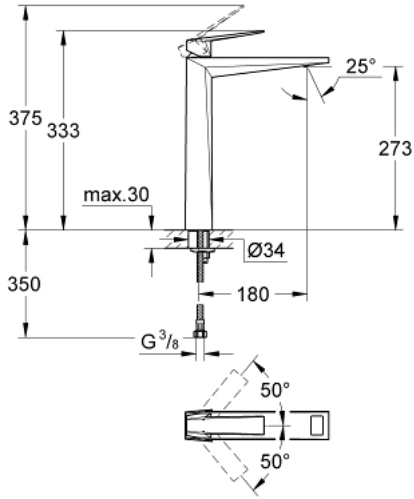

مقاس كبير للغاية ALLURE BRILLIANT 24 346 DC0 حوض بمقبض فردي بقياس 1/2 بوصة

وصف المنتج:

- اللون: supersteel
- للمغاسل ذاتية الوقوف
- قلب سيراميك GROHE SilkMove 28 مم
- محدد درجة الحرارة
- طلاء GROHE LongLife
- نظام التركيب GROHE QuickFix
- تقنية GROHE EcoJoy لمياه أقل وتدفق ممتاز
- maximum flow rate (at 3 bar): 5 l/min
- صنوبر بمرغبي مياه مدمج
- الجسم الأملس
- خراطيم توصيل مرنة

مقاس كبير للغاية ALLURE BRILLIANT 24 346 DC0 خلاط حوض بمقبض فردي بقياس 1/2 بوصة

الآن - 2021 ريبوتكأ، قطع الغيار

1: مقبض (46793DC0 رقم الطلب:-)

2: خرطوشة (46580000 رقم الطلب:-)

3: حلقة تركيب (46715000 رقم الطلب:-)