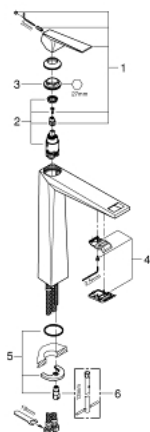

24 346 AL0 ALLURE BRILLIANT MITIGEUR MONOCOMMANDE 1/2" LAVABO TAILLE XL

DESCRIPTION DU PRODUIT

- Couleur: hard graphite brossé
- version rehaussée
- GROHE SilkMove cartouche en céramique 28 mm
- limiteur de température
- finition GROHE LongLife
- GROHE FastFixation installation rapide
- GROHE EcoJoy économie d'eau
- débit maximum à 3 bars : 5 l/min
- bec avec mousseur intégré
- corps lisse
- flexibles de raccordement souples

24 346 AL0 ALLURE BRILLIANT MITIGEUR MONOCOMMANDE 1/2" LAVABO TAILLE XL

PIÈCES DE RECHANGE, octobre 2021 – now

- 1: Levier (Numéro de commande 46793AL0)
- 2: Cartouche (Numéro de commande 46580000)
- 3: Bague de fixation (Numéro de commande 46715000)
- 4: conduite d'eau (Numéro de commande 46794AL0)
- 5: Fixation M26x1,5 (Numéro de commande 46249000)
- 6: Clef platte SW 46 mm à 6 pans (Numéro de commande 19017000)*