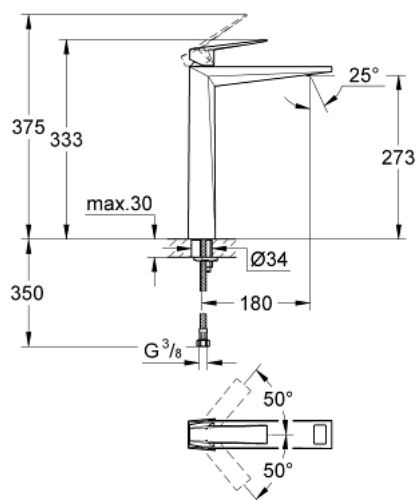

24 346 AL0 ALLURE BRILLIANT MITIGEUR MONOCOMMANDE 1/2" LAVABO TAILLE XL

DESCRIPTION DU PRODUIT

- Couleur: hard graphite brossé
- version rehaussée
- GROHE SilkMove cartouche en céramique 28 mm
- limiteur de température
- finition GROHE LongLife
- GROHE FastFixation installation rapide
- GROHE EcoJoy économie d'eau
- débit maximum à 3 bars : 5 l/min
- bec avec mousseur intégré
- corps lisse
- flexibles de raccordement souples

24 346 AL0 ALLURE BRILLIANT MITIGEUR MONOCOMMANDE 1/2" LAVABO TAILLE XL

PIÈCES DE RECHANGE, octobre 2021 – now

- 1: Levier (Numéro de commande 46793AL0)
- 2: Cartouche (Numéro de commande 46580000)
- 3: Bague de fixation (Numéro de commande 46715000)
- 4: conduite d'eau (Numéro de commande 46794AL0)
- 5: Fixation M26x1,5 (Numéro de commande 46249000)
- 6: Clef platte SW 46 mm à 6 pans (Numéro de commande 19017000)*