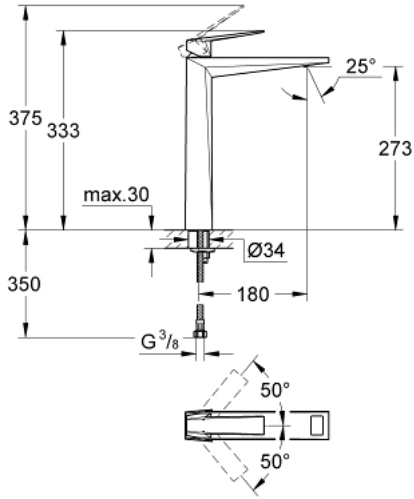

ALLURE BRILLIANT 24 346 ALO مقاس كبير للغاية

وصف المنتج:

- اللون: brushed hard graphite
- للمغاسل ذاتية الوقوف
- قلب سيراميك GROHE SilkMove 28 مم
- محدد درجة الحرارة
- طلاء GROHE LongLife
- نظام التركيب GROHE QuickFix
- تقنية GROHE EcoJoy لمياه أقل وتدفق ممتاز
- maximum flow rate (at 3 bar): 5 l/min
- صنوبر بمرغبي مياه مدمج
- الجسم الألمس
- خرطوم توصيل مرنة

مقاس كبير للغاية ALLURE BRILLIANT 24 346 ALO خلاط حوض بمقبض فردي بقياس 1/2 بوصة

الآن - 2021 ربوتكأ، قِطعُ الغيارُ

1: مقبض (46793ALO رقمُ الطلبِ:-)

2: خرطوشة (46580000 رقمُ الطلبِ:-)

3: حلقة تركيب (46715000 رقمُ الطلبِ:-)