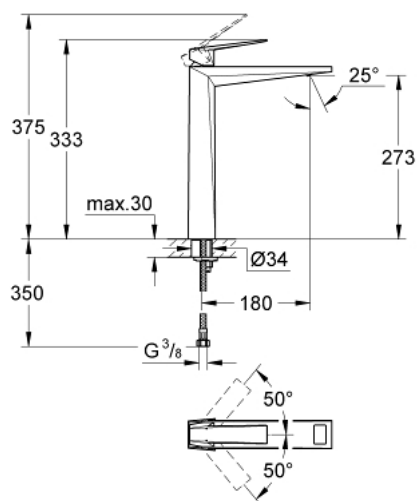

## 24 346 000 ALLURE BRILLIANT MITIGEUR MONOCOMMANDE 1/2" LAVABO TAILLE XL

### DESCRIPTION DU PRODUIT

- Couleur: chromé
- version rehaussée
- GROHE SilkMove cartouche en céramique 28 mm
- limiteur de température
- GROHE LongLife finition durable
- GROHE EcoJoy économie d'eau
- débit maximum à 3 bars : 5 l/min
- GROHE FastFixation installation rapide
- bec avec mousseur intégré
- corps lisse
- flexibles de raccordement souples

### PIÈCES DE RECHANGE, octobre 2021 – now

- 1: Levier (Numéro de commande 46793000)
- 2: Cartouche (Numéro de commande 46580000)
- 3: Bague de fixation (Numéro de commande 46715000)
- 4: conduite d'eau (Numéro de commande 46794000)
- 5: Fixation M26x1,5 (Numéro de commande 46249000)
- 6: Clef platte SW 46 mm à 6 pans (Numéro de commande 19017000)\*