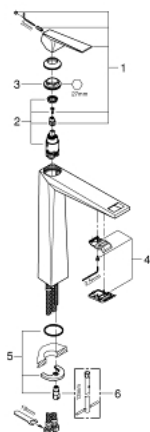

## 24 346 000 ALLURE BRILLIANT MITIGEUR MONOCOMMANDE 1/2" LAVABO TAILLE XL

### DESCRIPTION DU PRODUIT

- Couleur: chromé
- version rehaussée
- GROHE SilkMove cartouche en céramique 28 mm
- limiteur de température
- GROHE LongLife finition durable
- GROHE EcoJoy économie d'eau
- débit maximum à 3 bars : 5 l/min
- GROHE FastFixation installation rapide
- bec avec mousseur intégré
- corps lisse
- flexibles de raccordement souples

### PIÈCES DE RECHANGE, octobre 2021 – now

- 1: Levier (Numéro de commande 46793000)
- 2: Cartouche (Numéro de commande 46580000)
- 3: Bague de fixation (Numéro de commande 46715000)
- 4: conduite d'eau (Numéro de commande 46794000)
- 5: Fixation M26x1,5 (Numéro de commande 46249000)
- 6: Clef platte SW 46 mm à 6 pans (Numéro de commande 19017000)\*