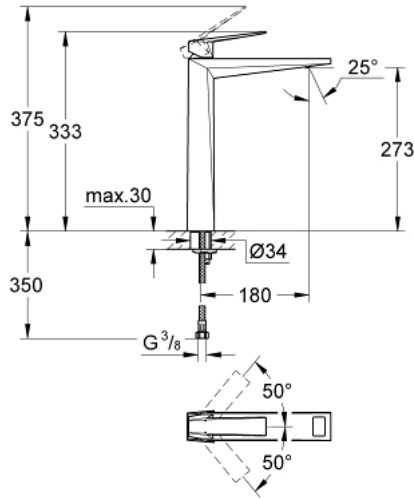

مقاس كبير للغاية ALLURE BRILLIANT 24 346 000 خلاط حوض بمقبض فردي بقياس 1/2 بوصة

وصف المنتج:

- اللون: كروم
- للمغاسل ذاتية الوقوف
- قلب سيراميك GROHE SilkMove 28 مم
- محدد درجة الحرارة
- طلاء كروم GROHE LongLife
- تقنية GROHE EcoJoy لمياه أقل وتدفق ممتاز
- maximum flow rate (at 3 bar): 5 l/min
- نظام التركيب GROHE QuickFix
- صنوبر بمرغبي مياه مدمج
- الجسم الأملس
- خراطيم توصيل مرنة

مقاس كبير للغاية
ALLURE BRILLIANT 24 346 000 خلاط حوض بمقبض فردي بقياس 1/2 بوصة

الآن - 2021 ربوت كلاً، قطع الغيار

1: مقبض (رقم الطلب: 46793000)

2: خرطوشة (رقم الطلب: 46580000)

3: حلقة تركيب (رقم الطلب: 46715000)

4: سباق (رقم الطلب: 46794000)

5: طقم تركيب ساق (رقم الطلب: 46249000)

6: مفتاح تحميل* (رقم الطلب: 19017000)

* إكسسوارات اختيارية