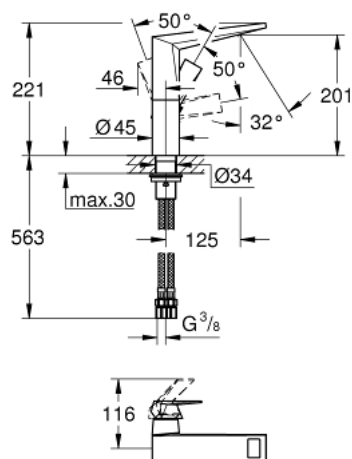

24 345 DC0 ALLURE BRILLIANT MITIGEUR MONOCOMMANDE POUR LAVABO 1/2" TAILLE L

DESCRIPTION DU PRODUIT

- Couleur: supersteel
- GROHE SilkMove cartouche en céramique 28 mm
- limiteur de température
- finition GROHE LongLife
- GROHE EcoJoy économie d'eau
- débit maximum à 3 bars : 5 l/min
- GROHE FastFixation installation rapide
- bec avec mousseur intégré
- corps lisse
- flexibles de raccordement souples

24 345 DC0 ALLURE BRILLIANT MITIGEUR MONOCOMMANDE POUR LAVABO 1/2" TAILLE L

PIÈCES DE RECHANGE, octobre 2021 – now

- 1: Levier (Numéro de commande 46792DC0)
- 2: Cartouche (Numéro de commande 46963000)
- 3: Bague de fixation (Numéro de commande 07419000)
- 4: Capuchon (Numéro de commande 46581DC0)
- 5: conduite d'eau (Numéro de commande 46794DC0)
- 6: Fixation M30x1,5 (Numéro de commande 48384000)