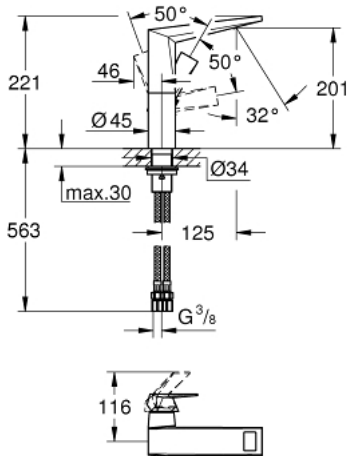

ALLURE BRILLIANT 24 345 DC0 حوض بمقبض فردي بقياس 1/2 بوصة
 مقاس كبير

وصف المنتج

• اللون: supersteel

• قلب سيراميك GROHE SilkMove 28 مم

• محدد درجة الحرارة

• طلاء GROHE LongLife

• تقنية GROHE EcoJoy لمياه أقل وتدفق ممتاز

• maximum flow rate (at 3 bar): 5 l/min

• نظام التركيب GROHE QuickFix

• صنوبر بمرغي مياه مدمج

• الجسم الأملس

• خراطيم توصيل مرنة

ALLURE BRILLIANT 24 345 DC0 خلاط حوض بمقبض فردي بقياس 1/2 بوصة
 مقاس كبير

الآن - 2021 ربوتكأ، قِطعُ الغيار:

1: مقبض (46792DC0 رقم الطلب):

2: خرطوشة (46963000 رقم الطلب):

3: حلقة تركيب (07419000 رقم الطلب):

4: غطاء (46581DC0 رقم الطلب):

5: سباق (46794DC0 رقم الطلب):

6: تجميع مثبت ساق (48384000 رقم الطلب):