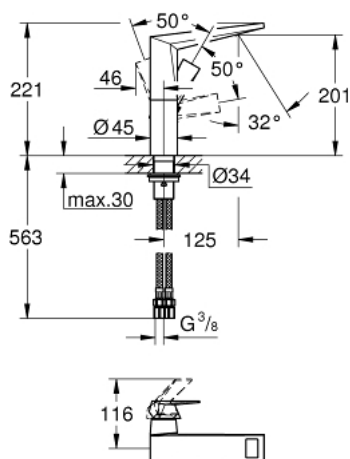

## 24 345 AL0 ALLURE BRILLIANT MITIGEUR MONOCOMMANDE POUR LAVABO 1/2" TAILLE L

### DESCRIPTION DU PRODUIT

- Couleur: hard graphite brossé
- GROHE SilkMove cartouche en céramique 28 mm
- limiteur de température
- finition GROHE LongLife
- GROHE EcoJoy économie d'eau
- débit maximum à 3 bars : 5 l/min
- GROHE FastFixation installation rapide
- bec avec mousseur intégré
- corps lisse
- flexibles de raccordement souples

### PIÈCES DE RECHANGE, octobre 2021 – now

- 1: Levier (Numéro de commande 46792AL0)
- 2: Cartouche (Numéro de commande 46963000)
- 3: Bague de fixation (Numéro de commande 07419000)
- 4: Capuchon (Numéro de commande 46581AL0)
- 5: conduite d'eau (Numéro de commande 46794AL0)
- 6: Fixation M30x1,5 (Numéro de commande 48384000)