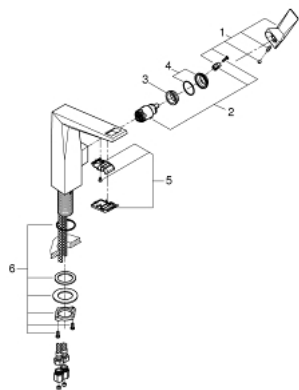

## 24 345 AL0 ALLURE BRILLIANT MITIGEUR MONOCOMMANDE POUR LAVABO 1/2" TAILLE L

### DESCRIPTION DU PRODUIT

- Couleur: hard graphite brossé
- GROHE SilkMove cartouche en céramique 28 mm
- limiteur de température
- finition GROHE LongLife
- GROHE EcoJoy économie d'eau
- débit maximum à 3 bars : 5 l/min
- GROHE FastFixation installation rapide
- bec avec mousseur intégré
- corps lisse
- flexibles de raccordement souples

### PIÈCES DE RECHANGE, octobre 2021 – now

- 1: Levier (Numéro de commande 46792AL0)
- 2: Cartouche (Numéro de commande 46963000)
- 3: Bague de fixation (Numéro de commande 07419000)
- 4: Capuchon (Numéro de commande 46581AL0)
- 5: conduite d'eau (Numéro de commande 46794AL0)
- 6: Fixation M30x1,5 (Numéro de commande 48384000)