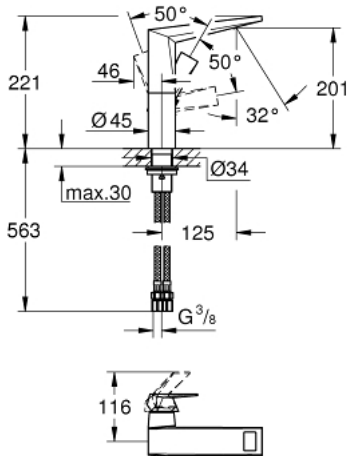

ALLURE BRILLIANT 24 345 ALO خلاط حوض بمقبض فردي بقياس 1/2 بوصة <BR /> مقاس كبير

وصف المنتج

• اللون: brushed hard graphite

• قلب سيراميك GROHE SilkMove 28 مم

• محدد درجة الحرارة

• طلاء GROHE LongLife

• تقنية GROHE EcoJoy لمياه أقل وتدفق ممتاز

• maximum flow rate (at 3 bar): 5 l/min

• نظام التركيب GROHE QuickFix

• صنوبر بمرغي مياه مدمج

• الجسم الأملس

• خراطيم توصيل مرنة

ALLURE BRILLIANT 24 345 ALO خلاط حوض بمقبض فردي بقياس 1/2 بوصة <BR /> مقاس كبير

الآن - 2021 ربوتكأ، قِطعُ الغيار:

1: مقبض (46792ALO رقمُ الطلب:).

2: خرطوشة (46963000 رقمُ الطلب:).

3: حلقة تركيب (07419000 رقمُ الطلب:).

4: غطاء (46581ALO رقمُ الطلب:).

5: سباق (46794ALO رقمُ الطلب:).

6: تجميع مثبت ساق (48384000 رقمُ الطلب:).