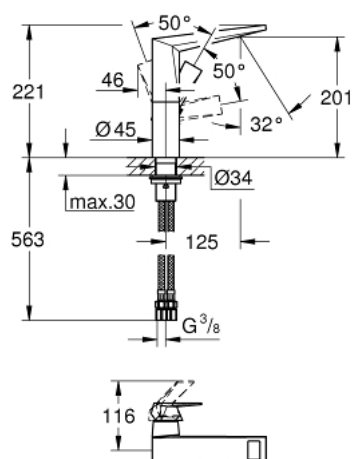

24 345 000 ALLURE BRILLIANT MITIGEUR MONOCOMMANDE POUR LAVABO 1/2" TAILLE L

DESCRIPTION DU PRODUIT

- Couleur: chromé
- GROHE SilkMove cartouche en céramique 28 mm
- limiteur de température
- GROHE LongLife finition durable
- GROHE EcoJoy économie d'eau
- débit maximum à 3 bars : 5 l/min
- GROHE FastFixation installation rapide
- bec avec mousseur intégré
- corps lisse
- flexibles de raccordement souples

24 345 000 ALLURE BRILLIANT MITIGEUR MONOCOMMANDE POUR LAVABO 1/2" TAILLE L

PIÈCES DE RECHANGE, octobre 2021 – now

- 1: Levier (Numéro de commande 46792000)
- 2: Cartouche (Numéro de commande 46963000)
- 3: Bague de fixation (Numéro de commande 07419000)
- 4: Capuchon (Numéro de commande 46581000)
- 5: conduite d'eau (Numéro de commande 46794000)
- 6: Fixation M30x1,5 (Numéro de commande 48384000)