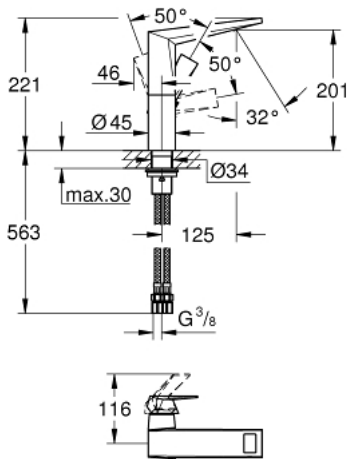

ALLURE BRILLIANT 24 345 000 خلاط حوض بمقبض فردي بقياس 1/2 بوصة <BR /> مقاس كبير

وصف المنتج

• اللون: كروم

• قلب سيراميك GROHE SilkMove 28 مم

• محدد درجة الحرارة

• طلاء كروم GROHE LongLife

• تقنية GROHE EcoJoy لمياه أقل وتدفق ممتاز

• maximum flow rate (at 3 bar): 5 l/min

• نظام التركيب GROHE QuickFix

• صنوبر بمرغي مياه مدمج

• الجسم الألمس

• خراطيم توصيل مرنة

ALLURE BRILLIANT 24 345 000 خلاط حوض بمقبض فردي بقياس 1/2 بوصة <BR /> مقاس كبير

الآن - 2021 ربوتكأ، قِطعُ الغيار:

1: مقبض (46792000 رقم الطلب):

2: خرطوشة (46963000 رقم الطلب):

3: حلقة تركيب (07419000 رقم الطلب):

4: غطاء (46581000 رقم الطلب):

5: سباق (46794000 رقم الطلب):

6: تجميع مثبت ساق (48384000 رقم الطلب):