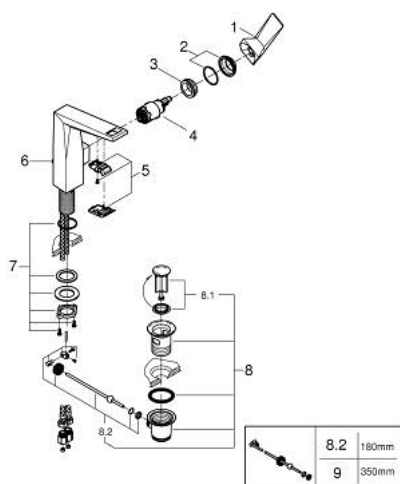

24 344 DC0 ALLURE BRILLIANT MITIGEUR MONOCOMMANDE POUR LAVABO 1/2" TAILLE L

DESCRIPTION DU PRODUIT

- Couleur: supersteel
- GROHE SilkMove cartouche en céramique 28 mm
- limiteur de température
- finition GROHE LongLife
- GROHE EcoJoy économie d'eau
- débit maximum à 3 bars : 5 l/min
- GROHE FastFixation installation rapide
- bec avec mousseur intégré
- tirette et garniture de vidage 1 1/4"
- flexibles de raccordement souples

24 344 DC0 ALLURE BRILLIANT MITIGEUR MONOCOMMANDE POUR LAVABO 1/2" TAILLE L

PIÈCES DE RECHANGE, octobre 2021 – now

- 1: Levier (Numéro de commande 46792DC0)
 - 2: Capuchon (Numéro de commande 46581DC0)
 - 3: Bague de fixation (Numéro de commande 07419000)
 - 4: Cartouche (Numéro de commande 46963000)
 - 5: conduite d'eau (Numéro de commande 46794DC0)
 - 6: Coulisse filetée (Numéro de commande 46787DC0)
 - 7: Fixation M30x1,5 (Numéro de commande 48384000)
 - 8: Garniture de vidage 1 1/4" (Numéro de commande 28910DC0)
 - 8.1: Clapet de vidage (Numéro de commande 07182DC0)
 - 8.2: Tige et rotule de vidage (Numéro de commande 07052000)
 - 9: Tige et rotule de vidage (Numéro de commande 07341000)*
- * Accessoires en option