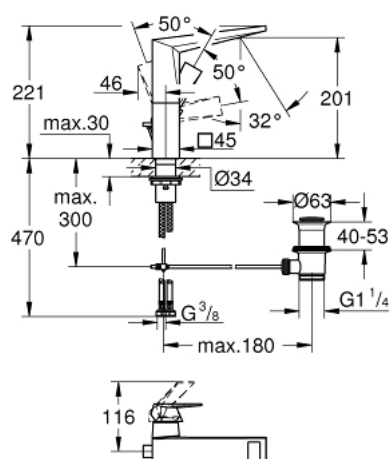

24 344 DC0 ALLURE BRILLIANT MITIGEUR MONOCOMMANDE POUR LAVABO 1/2" TAILLE L

DESCRIPTION DU PRODUIT

- Couleur: supersteel
- GROHE SilkMove cartouche en céramique 28 mm
- limiteur de température
- finition GROHE LongLife
- GROHE EcoJoy économie d'eau
- débit maximum à 3 bars : 5 l/min
- GROHE FastFixation installation rapide
- bec avec mousseur intégré
- tirette et garniture de vidage 1 1/4"
- flexibles de raccordement souples

24 344 DC0 ALLURE BRILLIANT MITIGEUR MONOCOMMANDE POUR LAVABO 1/2" TAILLE L

PIÈCES DE RECHANGE, octobre 2021 – now

- 1: Levier (Numéro de commande 46792DC0)
 - 2: Capuchon (Numéro de commande 46581DC0)
 - 3: Bague de fixation (Numéro de commande 07419000)
 - 4: Cartouche (Numéro de commande 46963000)
 - 5: conduite d'eau (Numéro de commande 46794DC0)
 - 6: Coulisse filetée (Numéro de commande 46787DC0)
 - 7: Fixation M30x1,5 (Numéro de commande 48384000)
 - 8: Garniture de vidage 1 1/4" (Numéro de commande 28910DC0)
 - 8.1: Clapet de vidage (Numéro de commande 07182DC0)
 - 8.2: Tige et rotule de vidage (Numéro de commande 07052000)
 - 9: Tige et rotule de vidage (Numéro de commande 07341000)*
- * Accessoires en option