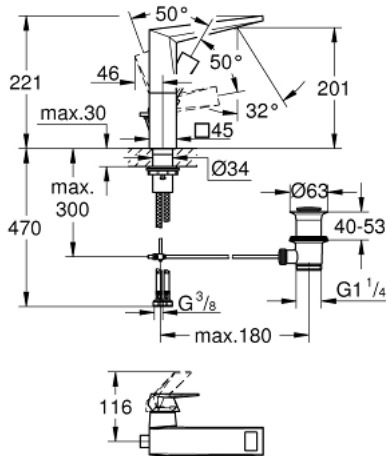

ALLURE BRILLIANT 24 344 DC0 خلاط حوض بمقبض فردي بقياس 1/2 بوصة
 مقاس كبير

وصف المنتج

- اللون: supersteel
- قلب سيراميك GROHE SilkMove 28 مم
- محدد درجة الحرارة
- طلاء GROHE LongLife
- تقنية GROHE EcoJoy لمياه أقل وتدفق ممتاز
- maximum flow rate (at 3 bar): 5 l/min
- نظام التركيب GROHE QuickFix
- صنوبر بمرغي مياه مدمج
- مجموعة تصريف المياه بقياس 1 1/4 بوصة
- خراطيم توصيل مرنة

ALLURE BRILLIANT 24 344 DC0 خلاط حوض بمقبض فردي بقياس 1/2 بوصة
 مقاس كبير

الآن - 2021 ربوتكأ، قِطعُ الغيار:

1: مقبض (46792DC0 رقم الطلب:-)

2: غطاء (46581DC0 رقم الطلب:-)

3: حلقة تركيب (07419000 رقم الطلب:-)

4: خرطوشة (46963000 رقم الطلب:-)

5: سباق (46794DC0 رقم الطلب:-)

6: شداد (46787DC0 رقم الطلب:-)

7: تجميع مثبت ساق (48384000 رقم الطلب:-)

8: مجموعة تصريف بقياس 1 1/4 بوصة (28910DC0 رقم الطلب:-)

8.1: فيشه (07182DC0 رقم الطلب:-)