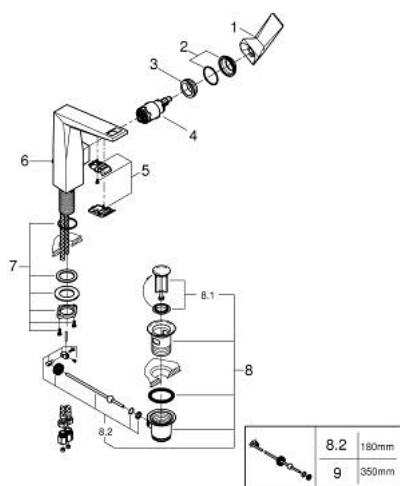

24 344 AL0 ALLURE BRILLIANT MITIGEUR MONOCOMMANDE POUR LAVABO 1/2" TAILLE L

PIÈCES DE RECHANGE, octobre 2021 – now

- 1: Levier (Numéro de commande 46792AL0)
- 2: Capuchon (Numéro de commande 46581AL0)
- 3: Bague de fixation (Numéro de commande 07419000)
- 4: Cartouche (Numéro de commande 46963000)
- 5: conduite d'eau (Numéro de commande 46794AL0)
- 6: Coulisse filetée (Numéro de commande 46787AL0)
- 7: Fixation M30x1,5 (Numéro de commande 48384000)
- 8: Garniture de vidage 1 1/4" (Numéro de commande 28910AL0)
- 8.1: Clapet de vidage (Numéro de commande 07182AL0)
- 8.2: Tige et rotule de vidage (Numéro de commande 07052000)
- 9: Tige et rotule de vidage (Numéro de commande 07341000)*