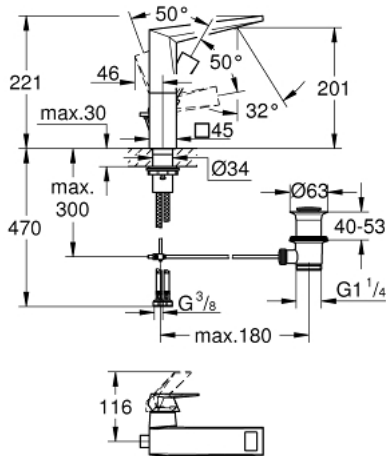

ALLURE BRILLIANT 24 344 ALO خلاط حوض بمقبض فردي بقياس 1/2 بوصة
 مقاس كبير

وصف المنتج

اللون: brushed hard graphite

قلب سيراميك GROHE SilkMove 28 مم

محدد درجة الحرارة

طلاء GROHE LongLife

تقنية GROHE EcoJoy لمياه أقل وتدفق ممتاز

maximum flow rate (at 3 bar): 5 l/min

نظام التركيب GROHE QuickFix

صنبور بمرغي مياه مدمج

مجموعة تصريف المياه بقياس 1 1/4 بوصة

خراطيم توصيل مرنة

ALLURE BRILLIANT 24 344 ALO خلاط حوض بمقبض فردي بقياس 1/2 بوصة
 مقاس كبير

الآن - 2021 ربوتكأ، قِطعُ الغيار:

1: مقبض (46792AL0 رقمُ الطلبِ:-)

2: غطاء (46581AL0 رقمُ الطلبِ:-)

3: حلقة تركيب (07419000 رقمُ الطلبِ:-)

4: خرطوشة (46963000 رقمُ الطلبِ:-)

5: سباق (46794AL0 رقمُ الطلبِ:-)

6: شداد (46787AL0 رقمُ الطلبِ:-)

7: تجميع مثبت ساق (48384000 رقمُ الطلبِ:-)

8: مجموعة تصريف بقياس 1 1/4 بوصة (28910AL0 رقمُ الطلبِ:-)

8.1: فيشه (07182AL0 رقمُ الطلبِ:-)

8.2: عامود غير متمركز (07052000 رقمُ الطلبِ:-)