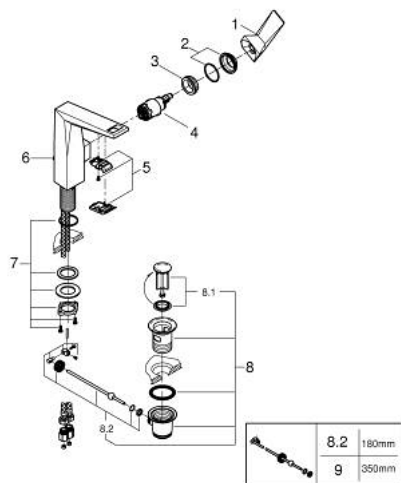

24 344 000 ALLURE BRILLIANT MITIGEUR MONOCOMMANDE POUR LAVABO 1/2" TAILLE L

DESCRIPTION DU PRODUIT

- Couleur: chromé
- GROHE SilkMove cartouche en céramique 28 mm
- limiteur de température
- GROHE LongLife finition durable
- GROHE EcoJoy économie d'eau
- débit maximum à 3 bars : 5 l/min
- GROHE FastFixation installation rapide
- bec avec mousseur intégré
- tirette et garniture de vidage 1 1/4"
- flexibles de raccordement souples

24 344 000 ALLURE BRILLIANT MITIGEUR MONOCOMMANDE POUR LAVABO 1/2" TAILLE L

PIÈCES DE RECHANGE, octobre 2021 – now

- 1: Levier (Numéro de commande 46792000)
 - 2: Capuchon (Numéro de commande 46581000)
 - 3: Bague de fixation (Numéro de commande 07419000)
 - 4: Cartouche (Numéro de commande 46963000)
 - 5: conduite d'eau (Numéro de commande 46794000)
 - 6: Coulisse filetée (Numéro de commande 46787000)
 - 7: Fixation M30x1,5 (Numéro de commande 48384000)
 - 8: Garniture de vidage 1 1/4" (Numéro de commande 28910000)
 - 8.1: Clapet de vidage (Numéro de commande 07182000)
 - 8.2: Tige et rotule de vidage (Numéro de commande 07052000)
 - 9: Tige et rotule de vidage (Numéro de commande 07341000)*
- * Accessoires en option