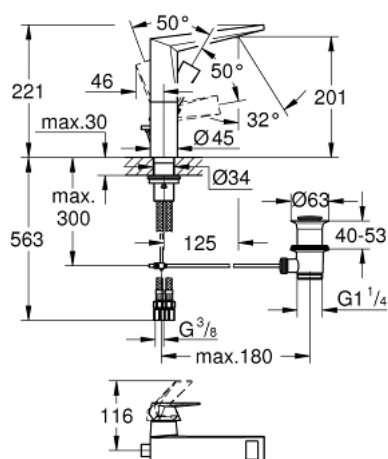

24 344 000 ALLURE BRILLIANT MITIGEUR MONOCOMMANDE POUR LAVABO 1/2" TAILLE L

DESCRIPTION DU PRODUIT

- Couleur: chromé
- GROHE SilkMove cartouche en céramique 28 mm
- limiteur de température
- GROHE LongLife finition durable
- GROHE EcoJoy économie d'eau
- débit maximum à 3 bars : 5 l/min
- GROHE FastFixation installation rapide
- bec avec mousseur intégré
- tirette et garniture de vidage 1 1/4"
- flexibles de raccordement souples

24 344 000 ALLURE BRILLIANT MITIGEUR MONOCOMMANDE POUR LAVABO 1/2" TAILLE L

PIÈCES DE RECHANGE, octobre 2021 – now

- 1: Levier (Numéro de commande 46792000)
 - 2: Capuchon (Numéro de commande 46581000)
 - 3: Bague de fixation (Numéro de commande 07419000)
 - 4: Cartouche (Numéro de commande 46963000)
 - 5: conduite d'eau (Numéro de commande 46794000)
 - 6: Coulisse filetée (Numéro de commande 46787000)
 - 7: Fixation M30x1,5 (Numéro de commande 48384000)
 - 8: Garniture de vidage 1 1/4" (Numéro de commande 28910000)
 - 8.1: Clapet de vidage (Numéro de commande 07182000)
 - 8.2: Tige et rotule de vidage (Numéro de commande 07052000)
 - 9: Tige et rotule de vidage (Numéro de commande 07341000)*
- * Accessoires en option