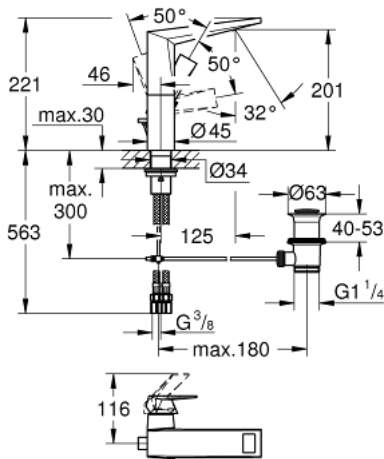

ALLURE BRILLIANT 24 344 000 خلاط حوض بمقبض فردي بقياس 1/2 بوصة <BR /> مقاس كبير

وصف المنتج

• اللون: كروم

• قلب سيراميك GROHE SilkMove 28 مم

• محدد درجة الحرارة

• طلاء كروم GROHE LongLife

• تقنية GROHE EcoJoy لمياه أقل وتدفق ممتاز

• maximum flow rate (at 3 bar): 5 l/min

• نظام التركيب GROHE QuickFix

• صنوبر بمرغي مياه مدمج

• مجموعة تصريف المياه بقياس 1 1/4 بوصة

• خراطيم توصيل مرنة

ALLURE BRILLIANT 24 344 000 خلاط حوض بمقبض فردي بقياس 1/2 بوصة <BR /> مقاس كبير

الآن - 2021 ربوتكأ، قِطعُ الغيار:

1: مقبض (46792000 رقم الطلب):-

2: غطاء (46581000 رقم الطلب):-

3: حلقة تركيب (07419000 رقم الطلب):-

4: خرطوشة (46963000 رقم الطلب):-

5: سباق (46794000 رقم الطلب):-

6: شداد (46787000 رقم الطلب):-

7: تجميع مثبت ساق (48384000 رقم الطلب):-

8: مجموعة تصريف بقياس 1 1/4 بوصة (28910000 رقم الطلب):-

8.1: فيشه (07182000 رقم الطلب):-

8.2: عامود غير متمركز (07052000 رقم الطلب):-

9: عامود غير متمركز\* (07341000 رقم الطلب):-