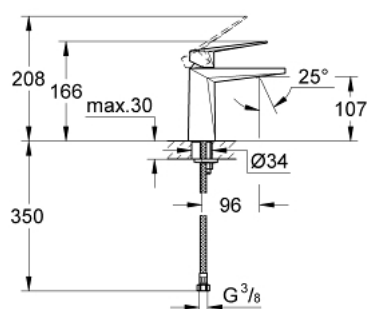

## 24 342 DC0 ALLURE BRILLIANT MITIGEUR MONOCOMMANDE 1/2" LAVABO TAILLE M

### DESCRIPTION DU PRODUIT

- Couleur: supersteel
- GROHE SilkMove cartouche en céramique 28 mm
- limiteur de température
- finition GROHE LongLife
- GROHE EcoJoy économie d'eau
- débit maximum à 3 bars : 5 l/min
- GROHE FastFixation installation rapide
- bec avec mousseur intégré
- corps lisse
- flexibles de raccordement souples

### PIÈCES DE RECHANGE, octobre 2021 – now

- 1: Levier (Numéro de commande 46793DC0)
- 2: Cartouche (Numéro de commande 46580000)
- 3: Bague de fixation (Numéro de commande 46715000)
- 4: conduite d'eau (Numéro de commande 46794DC0)
- 5: Fixation M26x1,5 (Numéro de commande 46249000)
- 6: Clef plate SW 46 mm à 6 pans (Numéro de commande 19017000)\*