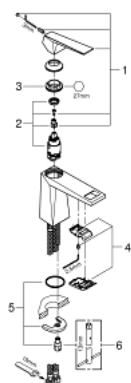

## 24 342 DC0 ALLURE BRILLIANT MITIGEUR MONOCOMMANDE 1/2" LAVABO TAILLE M

### DESCRIPTION DU PRODUIT

- Couleur: supersteel
- GROHE SilkMove cartouche en céramique 28 mm
- limiteur de température
- finition GROHE LongLife
- GROHE EcoJoy économie d'eau
- débit maximum à 3 bars : 5 l/min
- GROHE FastFixation installation rapide
- bec avec mousseur intégré
- corps lisse
- flexibles de raccordement souples

### PIÈCES DE RECHANGE, octobre 2021 – now

- 1: Levier (Numéro de commande 46793DC0)
- 2: Cartouche (Numéro de commande 46580000)
- 3: Bague de fixation (Numéro de commande 46715000)
- 4: conduite d'eau (Numéro de commande 46794DC0)
- 5: Fixation M26x1,5 (Numéro de commande 46249000)
- 6: Clef plate SW 46 mm à 6 pans (Numéro de commande 19017000)\*