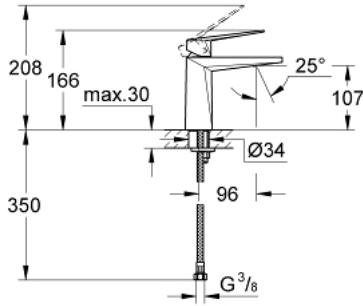

## مقاس M ALLURE BRILLIANT 24 342 DCO حوض بمقبض فردي بقياس 1/2 بوصة

وصف المنتج:

- اللون: supersteel
- قلب سيراميك GROHE SilkMove 28 مم
- محدّد درجة الحرارة
- طلاء GROHE LongLife
- تقنية GROHE EcoJoy لمياه أقل وتدفق ممتاز
- maximum flow rate (at 3 bar): 5 l/min
- نظام التركيب GROHE QuickFix
- صنوبر بمرغي مياه مدمج
- الجسم الأملس
- خراطيم توصيل مرنة

## مقاس M ALLURE BRILLIANT 24 342 DC0 خلاط حوض بمقبض فردي بقياس 1/2 بوصة

الآن - 2021 ريبوتكأ، قِطْعُ الغيارِ

1: مقبض (46793DC0 رقم الطلب:-)

2: خرطوشة (46580000 رقم الطلب:-)

3: حلقة تركيب (46715000 رقم الطلب:-)