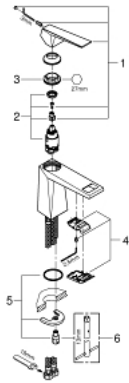

24 342 AL0 ALLURE BRILLIANT MITIGEUR MONOCOMMANDE 1/2" LAVABO TAILLE M

DESCRIPTION DU PRODUIT

- Couleur: hard graphite brossé
- GROHE SilkMove cartouche en céramique 28 mm
- limiteur de température
- finition GROHE LongLife
- GROHE EcoJoy économie d'eau
- débit maximum à 3 bars : 5 l/min
- GROHE FastFixation installation rapide
- bec avec mousseur intégré
- corps lisse
- flexibles de raccordement souples

24 342 AL0 **ALLURE BRILLIANT MITIGEUR MONOCOMMANDE 1/2" LAVABO**
TAILLE M

PIÈCES DE RECHANGE, octobre 2021 – now

- 1: Levier (Numéro de commande 46793AL0)
- 2: Cartouche (Numéro de commande 46580000)
- 3: Bague de fixation (Numéro de commande 46715000)
- 4: conduite d'eau (Numéro de commande 46794AL0)
- 5: Fixation M26x1,5 (Numéro de commande 46249000)
- 6: Clef plate SW 46 mm à 6 pans (Numéro de commande 19017000)*