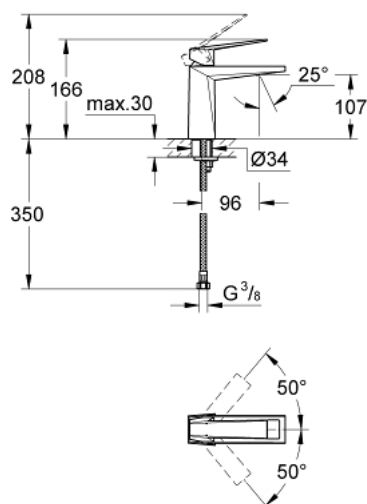

24 342 AL0 ALLURE BRILLIANT MITIGEUR MONOCOMMANDE 1/2" LAVABO TAILLE M

DESCRIPTION DU PRODUIT

- Couleur: hard graphite brossé
- GROHE SilkMove cartouche en céramique 28 mm
- limiteur de température
- finition GROHE LongLife
- GROHE EcoJoy économie d'eau
- débit maximum à 3 bars : 5 l/min
- GROHE FastFixation installation rapide
- bec avec mousseur intégré
- corps lisse
- flexibles de raccordement souples

24 342 AL0 **ALLURE BRILLIANT MITIGEUR MONOCOMMANDE 1/2" LAVABO**
TAILLE M

PIÈCES DE RECHANGE, octobre 2021 – now

- 1: Levier (Numéro de commande 46793AL0)
- 2: Cartouche (Numéro de commande 46580000)
- 3: Bague de fixation (Numéro de commande 46715000)
- 4: conduite d'eau (Numéro de commande 46794AL0)
- 5: Fixation M26x1,5 (Numéro de commande 46249000)
- 6: Clef plate SW 46 mm à 6 pans (Numéro de commande 19017000)*